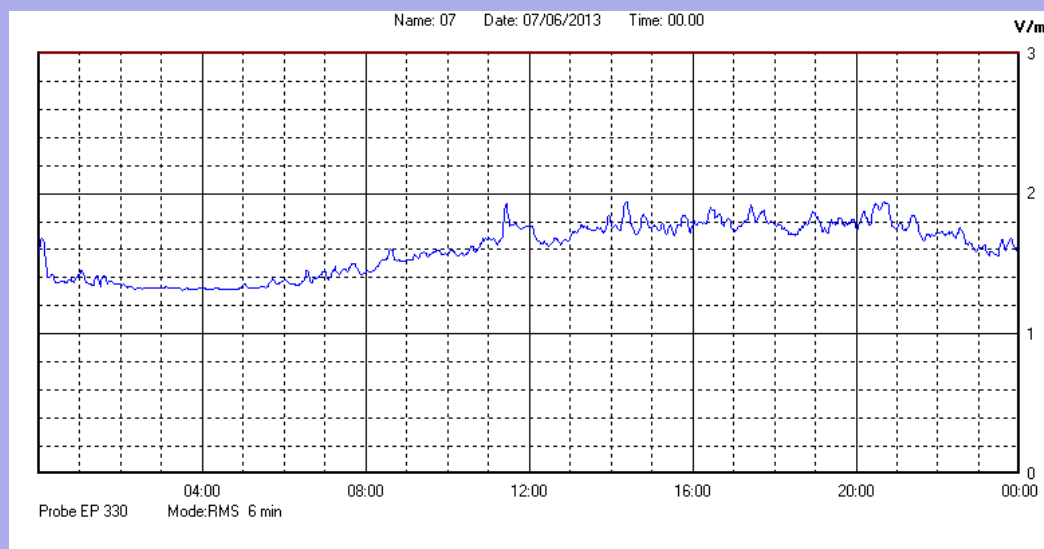

Giugno 2013

Centralina	1 CORDENONS
Comune	Cordenons
Indirizzo	Via Cervel, 68
Descrizione	Casa di riposo
Data misura	07/06/2013

RISULTATO MISURAZIONE

Il parametro misurato è il campo elettrico (E) e la sua unità di misura è il Volt/metro (V/m). In tabella si riporta il valore medio massimo (Emax) riferito a un intervallo di tempo di 6 minuti; l'andamento della linea blu descrive l'evoluzione del campo elettromagnetico nell'arco dell'intero giorno. Nell'asse delle ascisse sono riportate le ore del giorno monitorato, nelle ordinate il valore di campo elettromagnetico misurato in V/m.

Il valore limite di attenzione è fissato per legge (D.P.C.M. 08 luglio 2003) a 6,00 V/m.

VALORE MEDIO = 1,6 V/m
VALORE MASSIMO = 1,94 V/m