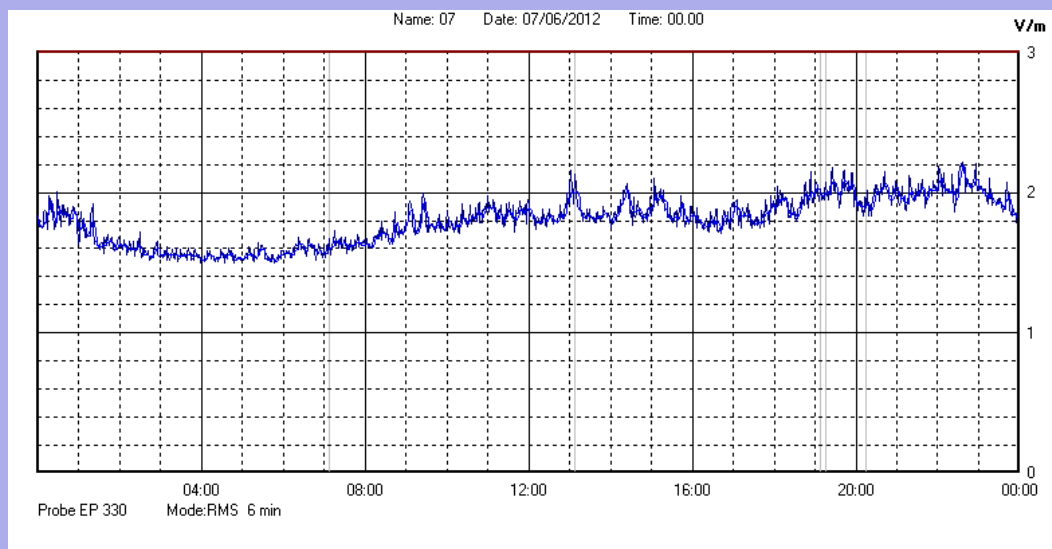

Giugno 2012

Centralina	1 CORDENONS
Comune	Cordenons
Indirizzo	Via Cervel, 68
Descrizione	Casa di riposo
Data misura	07/06/2012

RISULTATO MISURAZIONE

Il parametro misurato è il campo elettrico (E) e la sua unità di misura è il Volt/metro (V/m). In tabella si riporta il valore medio massimo (Emax) riferito a un intervallo di tempo di 6 minuti; l'andamento della linea blu descrive l'evoluzione del campo elettromagnetico nell'arco dell'intero giorno. Nell'asse delle ascisse sono riportate le ore del giorno monitorato, nelle ordinate il valore di campo elettromagnetico misurato in V/m.

Il valore limite di attenzione è fissato per legge (D.P.C.M. 08 luglio 2003) a 6,00 V/m.

VALORE MEDIO = 1,8 V/m
VALORE MASSIMO = 2,22 V/m