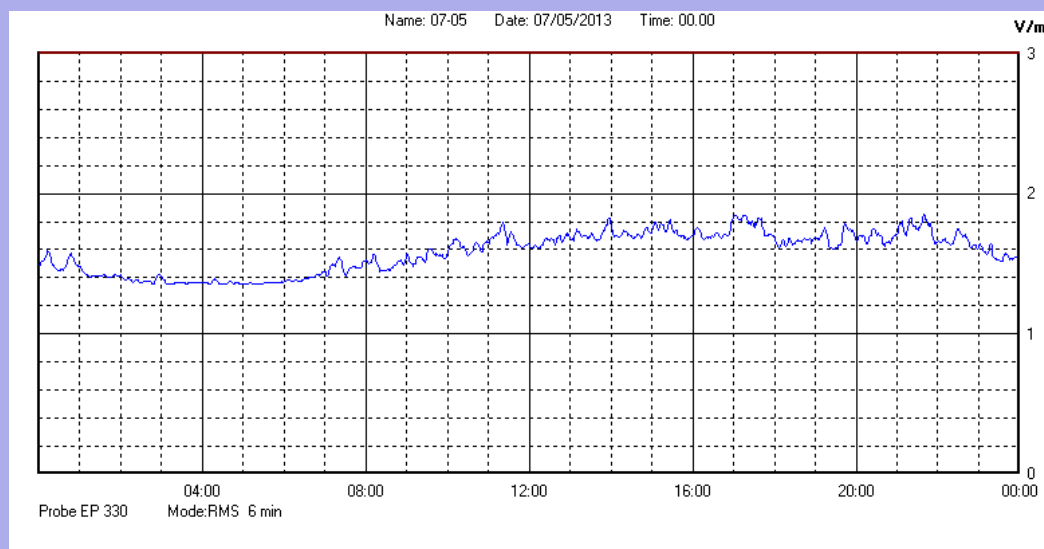

Maggio 2013

Centralina	1 CORDENONS
Comune	Cordenons
Indirizzo	Via Cervel, 68
Descrizione	Casa di riposo
Data misura	07/05/2013

RISULTATO MISURAZIONE

Il parametro misurato è il campo elettrico (E) e la sua unità di misura è il Volt/metro (V/m). In tabella si riporta il valore medio massimo (Emax) riferito a un intervallo di tempo di 6 minuti; l'andamento della linea blu descrive l'evoluzione del campo elettromagnetico nell'arco dell'intero giorno. Nell'asse delle ascisse sono riportate le ore del giorno monitorato, nelle ordinate il valore di campo elettromagnetico misurato in V/m.

Il valore limite di attenzione è fissato per legge (D.P.C.M. 08 luglio 2003) a 6,00 V/m.

VALORE MEDIO = 1,6 V/m
VALORE MASSIMO = 1,85 V/m