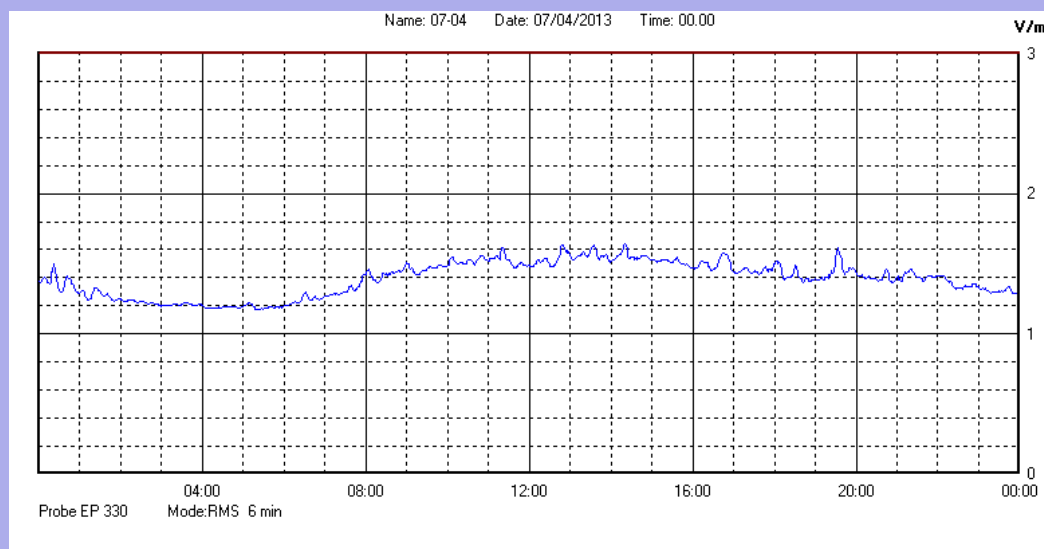

Aprile 2013

Centralina	1 CORDENONS
Comune	Cordenons
Indirizzo	Via Cervel, 68
Descrizione	Casa di riposo
Data misura	07/04/2013

RISULTATO MISURAZIONE

Il parametro misurato è il campo elettrico (E) e la sua unità di misura è il Volt/metro (V/m). In tabella si riporta il valore medio massimo (Emax) riferito a un intervallo di tempo di 6 minuti; l'andamento della linea blu descrive l'evoluzione del campo elettromagnetico nell'arco dell'intero giorno. Nell'asse delle ascisse sono riportate le ore del giorno monitorato, nelle ordinate il valore di campo elettromagnetico misurato in V/m.

Il valore limite di attenzione è fissato per legge (D.P.C.M. 08 luglio 2003) a 6,00 V/m.

VALORE MEDIO = 1,4 V/m
VALORE MASSIMO = 1,64 V/m