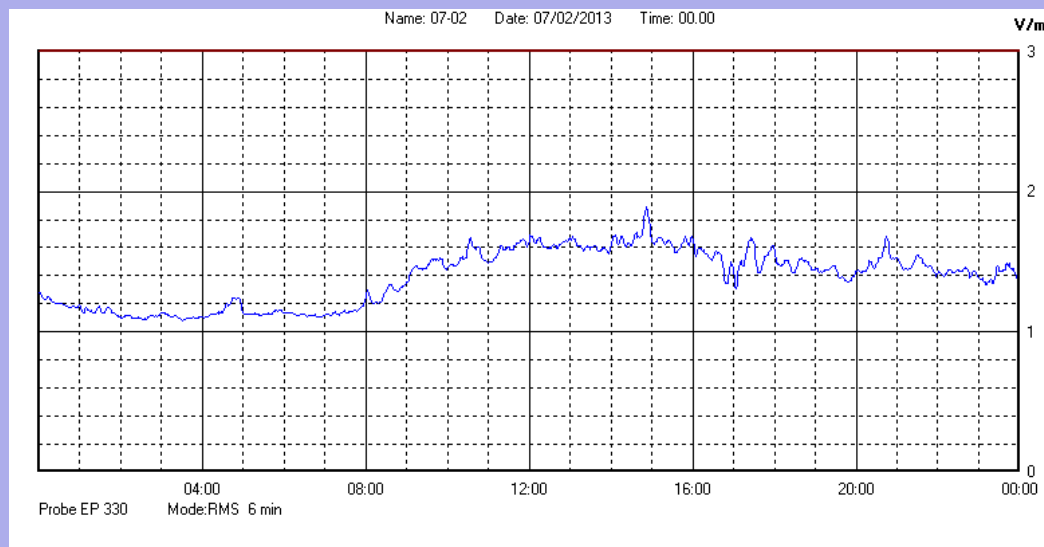

Febbraio 2013

Centralina	1 CORDENONS
Comune	Cordenons
Indirizzo	Via Cervel, 68
Descrizione	Casa di riposo
Data misura	07/02/2013

RISULTATO MISURAZIONE

Il parametro misurato è il campo elettrico (E) e la sua unità di misura è il Volt/metro (V/m). In tabella si riporta il valore medio massimo (Emax) riferito a un intervallo di tempo di 6 minuti; l'andamento della linea blu descrive l'evoluzione del campo elettromagnetico nell'arco dell'intero giorno. Nell'asse delle ascisse sono riportate le ore del giorno monitorato, nelle ordinate il valore di campo elettromagnetico misurato in V/m.

Il valore limite di attenzione è fissato per legge (D.P.C.M. 08 luglio 2003) a 6,00 V/m.

VALORE MEDIO = 1,4 V/m
VALORE MASSIMO = 1,90 V/m