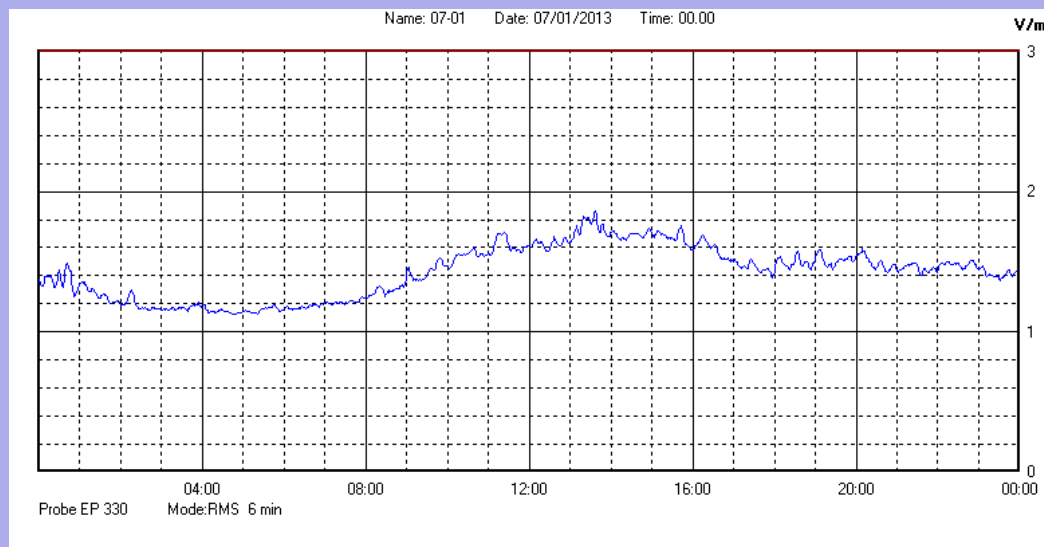

Gennaio 2013

Centralina	1 CORDENONS
Comune	Cordenons
Indirizzo	Via Cervel, 68
Descrizione	Casa di riposo
Data misura	07/01/2013

RISULTATO MISURAZIONE

Il parametro misurato è il campo elettrico (E) e la sua unità di misura è il Volt/metro (V/m). In tabella si riporta il valore medio massimo (Emax) riferito a un intervallo di tempo di 6 minuti; l'andamento della linea blu descrive l'evoluzione del campo elettromagnetico nell'arco dell'intero giorno. Nell'asse delle ascisse sono riportate le ore del giorno monitorato, nelle ordinate il valore di campo elettromagnetico misurato in V/m.

Il valore limite di attenzione è fissato per legge (D.P.C.M. 08 luglio 2003) a 6,00 V/m.

VALORE MEDIO = 1,4 V/m
VALORE MASSIMO = 1,86 V/m