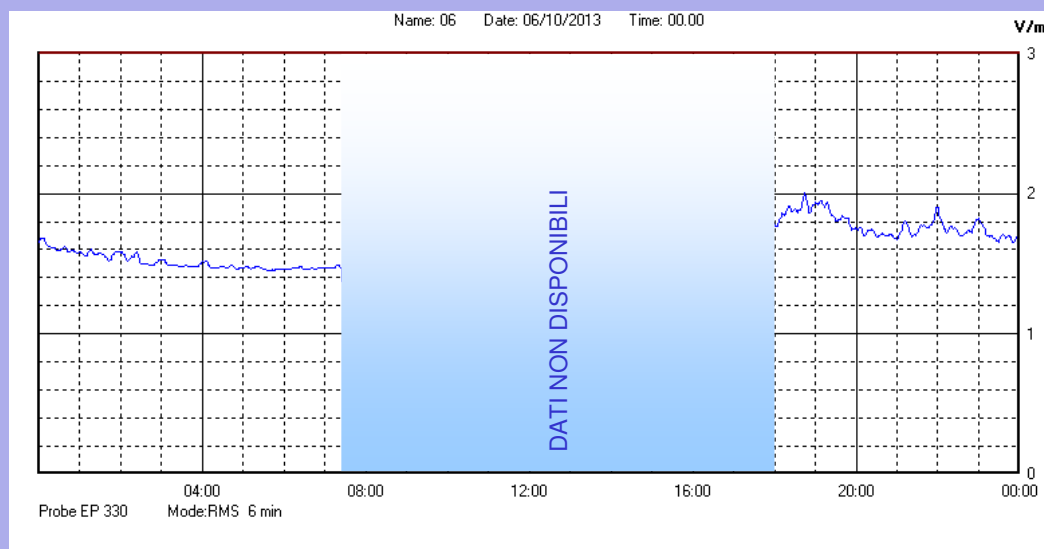

Ottobre 2013

Centralina	1 CORDENONS
Comune	Cordenons
Indirizzo	Via Cervel, 68
Descrizione	Casa di riposo
Data misura	06/10/2013

RISULTATO MISURAZIONE

Il parametro misurato è il campo elettrico (E) e la sua unità di misura è il Volt/metro (V/m). In tabella si riporta il valore medio massimo (Emax) riferito a un intervallo di tempo di 6 minuti; l'andamento della linea blu descrive l'evoluzione del campo elettromagnetico nell'arco dell'intero giorno. Nell'asse delle ascisse sono riportate le ore del giorno monitorato, nelle ordinate il valore di campo elettromagnetico misurato in V/m.

Il valore limite di attenzione è fissato per legge (D.P.C.M. 08 luglio 2003) a 6,00 V/m.

VALORE MEDIO = 1,6 V/m
VALORE MASSIMO = 2,01 V/m