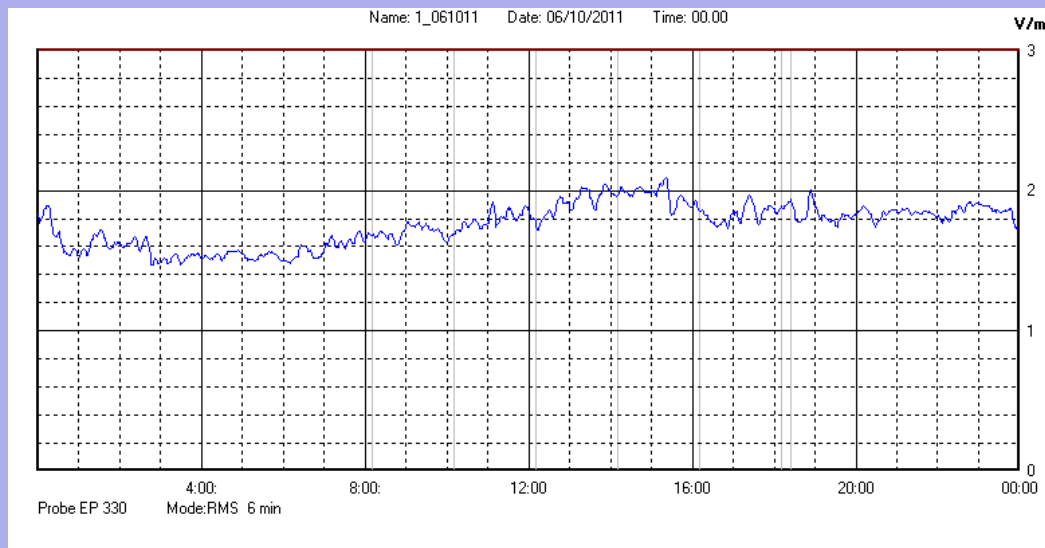

Ottobre 2011

Centralina	1 CORDENONS
Comune	Cordenons
Indirizzo	Via Cervel, 68
Descrizione	casa di riposo
Data misura	06/10/2011

RISULTATO MISURAZIONE

Il parametro misurato è il campo elettrico (E) e la sua unità di misura è il Volt/metro (V/m). In tabella si riporta il valore medio massimo (Emax) riferito a un intervallo di tempo di 6 minuti; l'andamento della linea blu descrive l'evoluzione del campo elettromagnetico nell'arco dell'intero giorno. Nell'asse delle ascisse sono riportate le ore del giorno monitorato, nelle ordinate il valore di campo elettromagnetico misurato in V/m.

Il valore limite di attenzione è fissato per legge (D.P.C.M. 08 luglio 2003) a 6,00 V/m.

VALORE MEDIO = 1,7 V/m
VALORE MASSIMO = 2,10 V/m