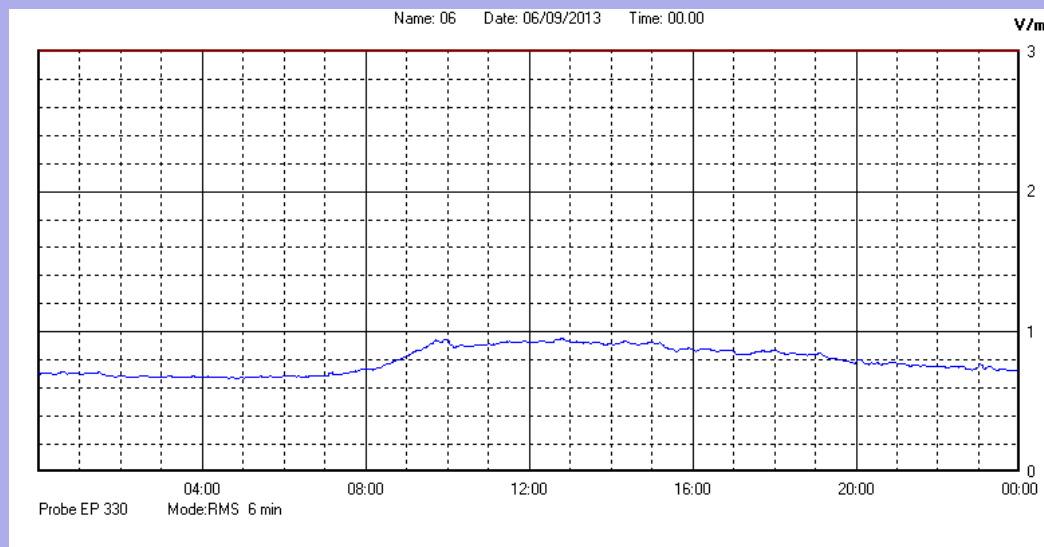

Settembre 2013

Centralina	1 CORDENONS
Comune	Cordenons
Indirizzo	Via Cervel, 68
Descrizione	Casa di riposo
Data misura	06/09/2013

RISULTATO MISURAZIONE

Il parametro misurato è il campo elettrico (E) e la sua unità di misura è il Volt/metro (V/m). In tabella si riporta il valore medio massimo (Emax) riferito a un intervallo di tempo di 6 minuti; l'andamento della linea blu descrive l'evoluzione del campo elettromagnetico nell'arco dell'intero giorno. Nell'asse delle ascisse sono riportate le ore del giorno monitorato, nelle ordinate il valore di campo elettromagnetico misurato in V/m.

Il valore limite di attenzione è fissato per legge (D.P.C.M. 08 luglio 2003) a 6,00 V/m.

VALORE MEDIO = 0,8 V/m
VALORE MASSIMO = 0,95 V/m