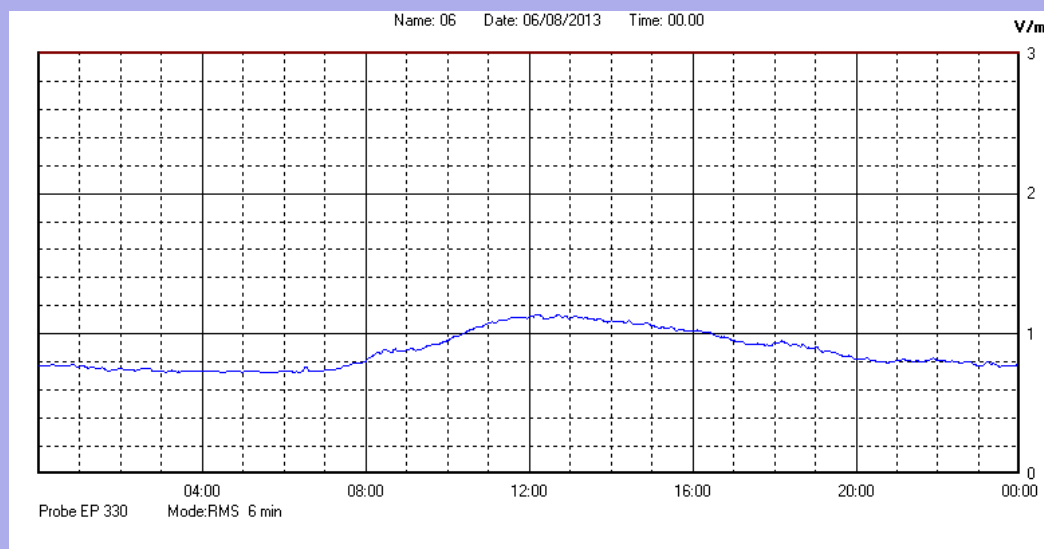

Agosto 2013

Centralina	1 CORDENONS
Comune	Cordenons
Indirizzo	Via Cervel, 68
Descrizione	Casa di riposo
Data misura	06/08/2013

RISULTATO MISURAZIONE

Il parametro misurato è il campo elettrico (E) e la sua unità di misura è il Volt/metro (V/m). In tabella si riporta il valore medio massimo (Emax) riferito a un intervallo di tempo di 6 minuti; l'andamento della linea blu descrive l'evoluzione del campo elettromagnetico nell'arco dell'intero giorno. Nell'asse delle ascisse sono riportate le ore del giorno monitorato, nelle ordinate il valore di campo elettromagnetico misurato in V/m.

Il valore limite di attenzione è fissato per legge (D.P.C.M. 08 luglio 2003) a 6,00 V/m.

VALORE MEDIO = 0,9 V/m
VALORE MASSIMO = 1,14 V/m