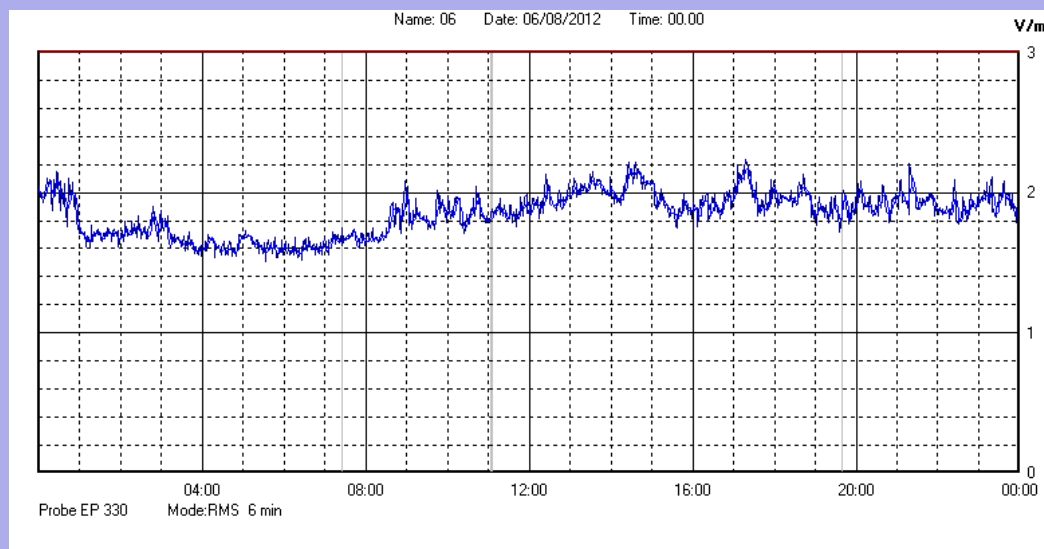

Agosto 2012

Centralina	1 CORDENONS
Comune	Cordenons
Indirizzo	Via Cervel, 68
Descrizione	Casa di riposo
Data misura	06/08/2012

RISULTATO MISURAZIONE

Il parametro misurato è il campo elettrico (E) e la sua unità di misura è il Volt/metro (V/m). In tabella si riporta il valore medio massimo (Emax) riferito a un intervallo di tempo di 6 minuti; l'andamento della linea blu descrive l'evoluzione del campo elettromagnetico nell'arco dell'intero giorno. Nell'asse delle ascisse sono riportate le ore del giorno monitorato, nelle ordinate il valore di campo elettromagnetico misurato in V/m.

Il valore limite di attenzione è fissato per legge (D.P.C.M. 08 luglio 2003) a 6,00 V/m.

VALORE MEDIO = 1,8 V/m
VALORE MASSIMO = 2,24 V/m