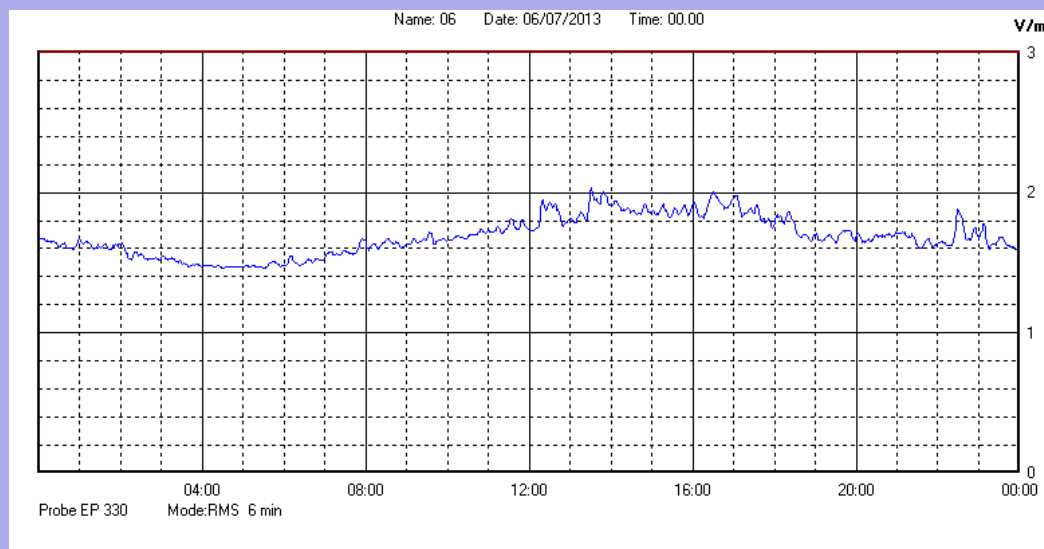

Luglio 2013

Centralina	1 CORDENONS
Comune	Cordenons
Indirizzo	Via Cervel, 68
Descrizione	Casa di riposo
Data misura	06/07/2013

RISULTATO MISURAZIONE

Il parametro misurato è il campo elettrico (E) e la sua unità di misura è il Volt/metro (V/m). In tabella si riporta il valore medio massimo (Emax) riferito a un intervallo di tempo di 6 minuti; l'andamento della linea blu descrive l'evoluzione del campo elettromagnetico nell'arco dell'intero giorno. Nell'asse delle ascisse sono riportate le ore del giorno monitorato, nelle ordinate il valore di campo elettromagnetico misurato in V/m.

Il valore limite di attenzione è fissato per legge (D.P.C.M. 08 luglio 2003) a 6,00 V/m.

VALORE MEDIO = 1,7 V/m
VALORE MASSIMO = 2,03 V/m