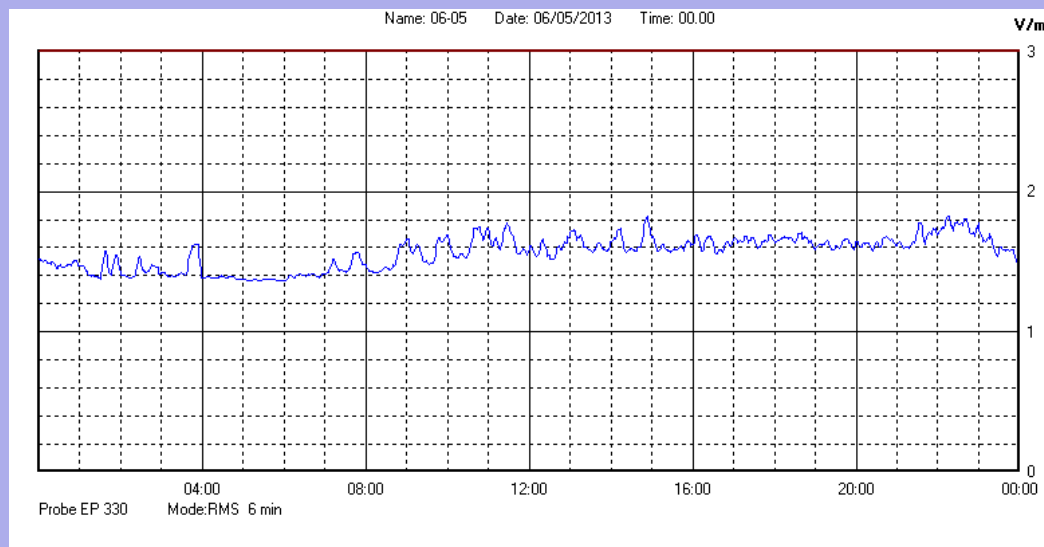

Maggio 2013

Centralina	1 CORDENONS
Comune	Cordenons
Indirizzo	Via Cervel, 68
Descrizione	Casa di riposo
Data misura	06/05/2013

RISULTATO MISURAZIONE

Il parametro misurato è il campo elettrico (E) e la sua unità di misura è il Volt/metro (V/m). In tabella si riporta il valore medio massimo (Emax) riferito a un intervallo di tempo di 6 minuti; l'andamento della linea blu descrive l'evoluzione del campo elettromagnetico nell'arco dell'intero giorno. Nell'asse delle ascisse sono riportate le ore del giorno monitorato, nelle ordinate il valore di campo elettromagnetico misurato in V/m.

Il valore limite di attenzione è fissato per legge (D.P.C.M. 08 luglio 2003) a 6,00 V/m.

VALORE MEDIO = 1,6 V/m
VALORE MASSIMO = 1,83 V/m