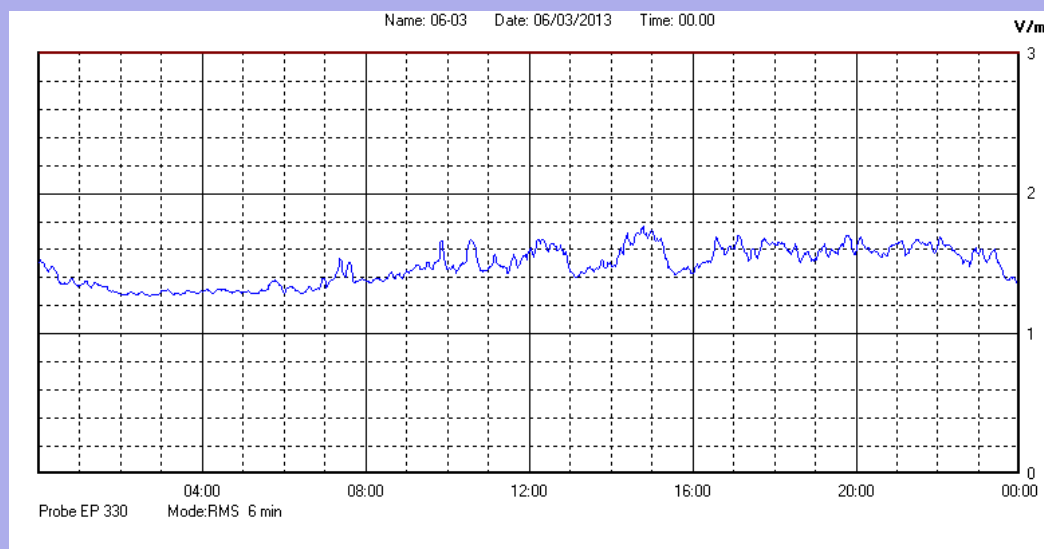

Marzo 2013

Centralina	1 CORDENONS
Comune	Cordenons
Indirizzo	Via Cervel, 68
Descrizione	Casa di riposo
Data misura	06/03/2013

RISULTATO MISURAZIONE

Il parametro misurato è il campo elettrico (E) e la sua unità di misura è il Volt/metro (V/m). In tabella si riporta il valore medio massimo (Emax) riferito a un intervallo di tempo di 6 minuti; l'andamento della linea blu descrive l'evoluzione del campo elettromagnetico nell'arco dell'intero giorno. Nell'asse delle ascisse sono riportate le ore del giorno monitorato, nelle ordinate il valore di campo elettromagnetico misurato in V/m.

Il valore limite di attenzione è fissato per legge (D.P.C.M. 08 luglio 2003) a 6,00 V/m.

VALORE MEDIO = 1,5 V/m
VALORE MASSIMO = 1,76 V/m