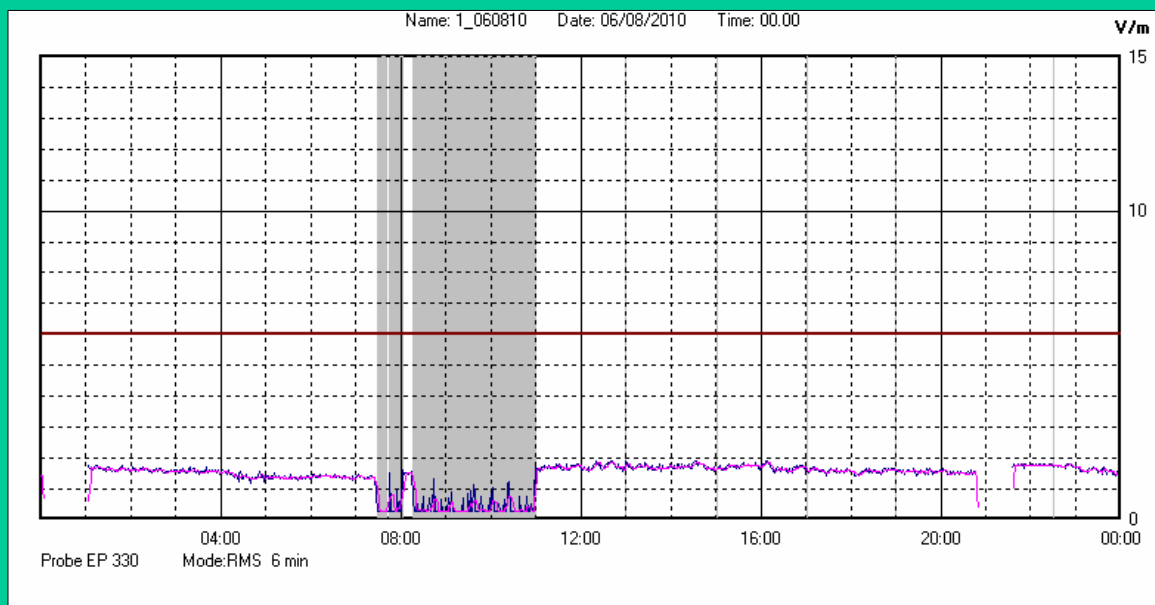

Agosto 2010

Centralina	1 CORDENONS
Comune	Cordenons
Indirizzo	Via Cervel
Descrizione	Casa di riposo
Data misura	06/08/2010

RISULTATO MISURAZIONE

Il parametro misurato è il campo elettrico (E) e la sua unità di misura è il Volt/metro (V/m). In tabella si riporta il valore medio massimo (E_{max}) riferito a un intervallo di tempo di 6 minuti; l'andamento della linea blu descrive l'evoluzione del campo elettromagnetico nell'arco dell'intera settimana. Nell'asse delle ascisse sono riportati i giorni, nelle ordinate il valore di campo elettromagnetico misurato in V/m.

Il valore limite di attenzione è fissato per legge (D.P.C.M. 08 luglio 2003) a 6,00 V/m.

VALORE MEDIO = 1.50 V/m
VALORE MASSIMO = 1.90 V/m