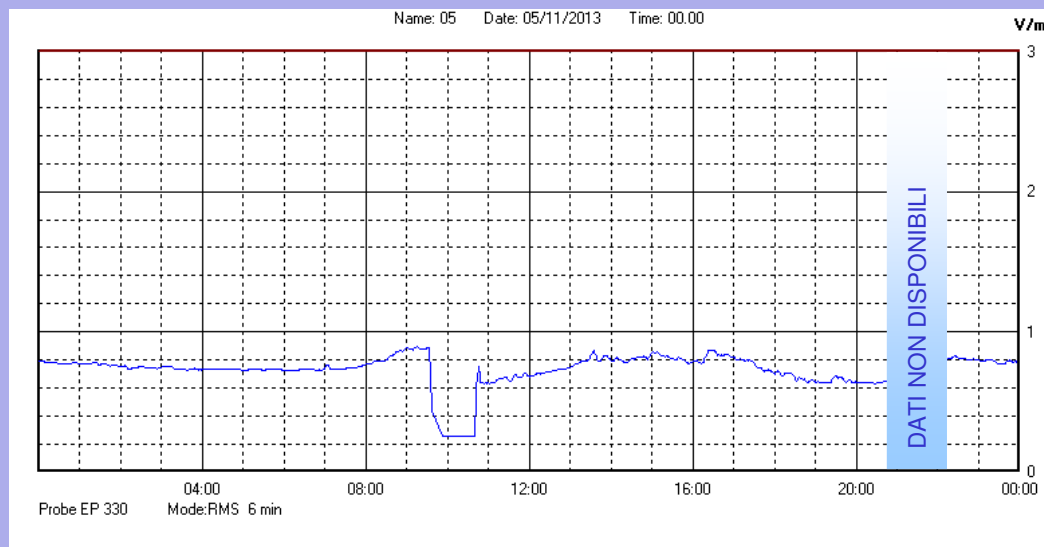

Novembre 2013

Centralina	1 CORDENONS
Comune	Cordenons
Indirizzo	Via Cervel, 68
Descrizione	Casa di riposo
Data misura	05/11/2013

RISULTATO MISURAZIONE

Il parametro misurato è il campo elettrico (E) e la sua unità di misura è il Volt/metro (V/m). In tabella si riporta il valore medio massimo (Emax) riferito a un intervallo di tempo di 6 minuti; l'andamento della linea blu descrive l'evoluzione del campo elettromagnetico nell'arco dell'intero giorno. Nell'asse delle ascisse sono riportate le ore del giorno monitorato, nelle ordinate il valore di campo elettromagnetico misurato in V/m.

Il valore limite di attenzione è fissato per legge (D.P.C.M. 08 luglio 2003) a 6,00 V/m.

VALORE MEDIO = 0,7 V/m
VALORE MASSIMO = 0,89 V/m