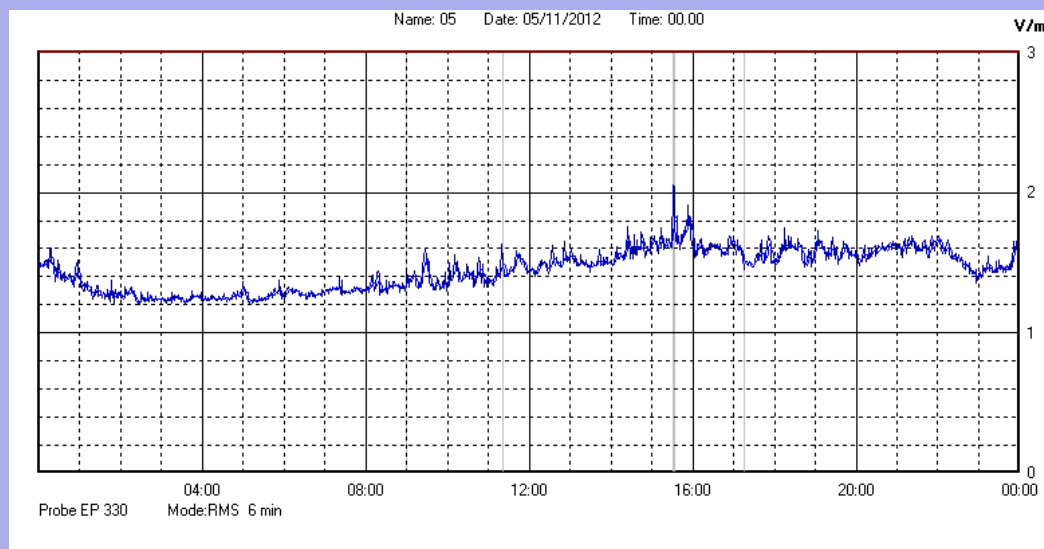

Novembre 2012

Centralina	1 CORDENONS
Comune	Cordenons
Indirizzo	Via Cervel, 68
Descrizione	Casa di riposo
Data misura	05/11/2012

RISULTATO MISURAZIONE

Il parametro misurato è il campo elettrico (E) e la sua unità di misura è il Volt/metro (V/m). In tabella si riporta il valore medio massimo (Emax) riferito a un intervallo di tempo di 6 minuti; l'andamento della linea blu descrive l'evoluzione del campo elettromagnetico nell'arco dell'intero giorno. Nell'asse delle ascisse sono riportate le ore del giorno monitorato, nelle ordinate il valore di campo elettromagnetico misurato in V/m.

Il valore limite di attenzione è fissato per legge (D.P.C.M. 08 luglio 2003) a 6,00 V/m.

VALORE MEDIO = 1,4 V/m
VALORE MASSIMO = 2,05 V/m