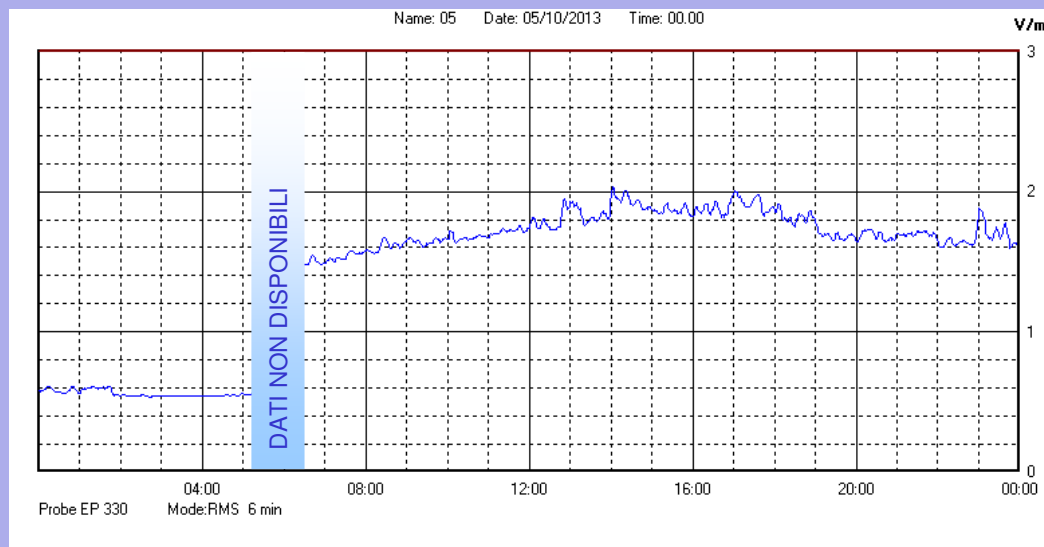

Ottobre 2013

Centralina	1 CORDENONS
Comune	Cordenons
Indirizzo	Via Cervel, 68
Descrizione	Casa di riposo
Data misura	05/10/2013

RISULTATO MISURAZIONE

Il parametro misurato è il campo elettrico (E) e la sua unità di misura è il Volt/metro (V/m). In tabella si riporta il valore medio massimo (Emax) riferito a un intervallo di tempo di 6 minuti; l'andamento della linea blu descrive l'evoluzione del campo elettromagnetico nell'arco dell'intero giorno. Nell'asse delle ascisse sono riportate le ore del giorno monitorato, nelle ordinate il valore di campo elettromagnetico misurato in V/m.

Il valore limite di attenzione è fissato per legge (D.P.C.M. 08 luglio 2003) a 6,00 V/m.

VALORE MEDIO = 1,5 V/m
VALORE MASSIMO = 2,03 V/m