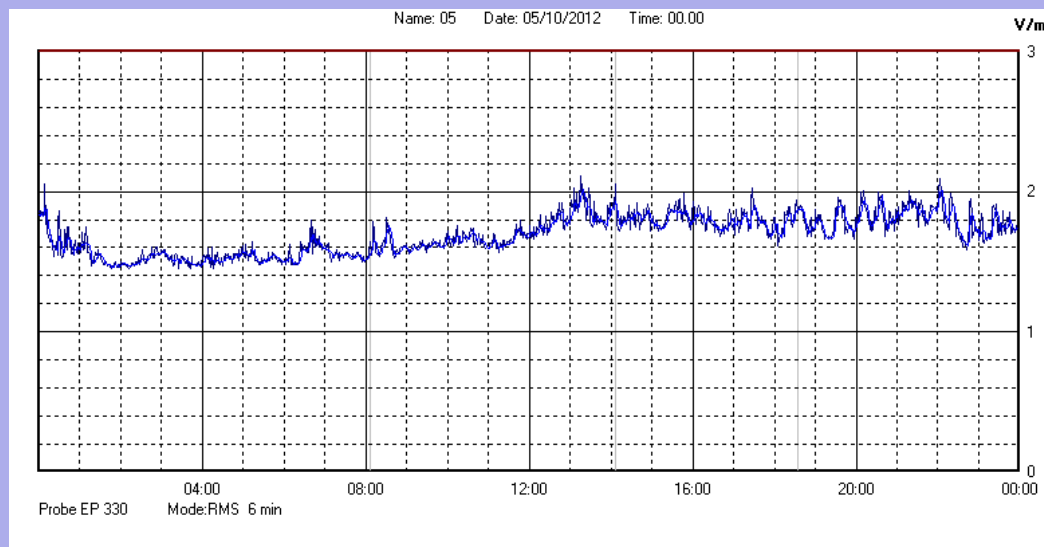

Ottobre 2012

Centralina	1 CORDENONS
Comune	Cordenons
Indirizzo	Via Cervel, 68
Descrizione	Casa di riposo
Data misura	05/10/2012

RISULTATO MISURAZIONE

Il parametro misurato è il campo elettrico (E) e la sua unità di misura è il Volt/metro (V/m). In tabella si riporta il valore medio massimo (Emax) riferito a un intervallo di tempo di 6 minuti; l'andamento della linea blu descrive l'evoluzione del campo elettromagnetico nell'arco dell'intero giorno. Nell'asse delle ascisse sono riportate le ore del giorno monitorato, nelle ordinate il valore di campo elettromagnetico misurato in V/m.

Il valore limite di attenzione è fissato per legge (D.P.C.M. 08 luglio 2003) a 6,00 V/m.

VALORE MEDIO = 1,7 V/m
VALORE MASSIMO = 2,11 V/m