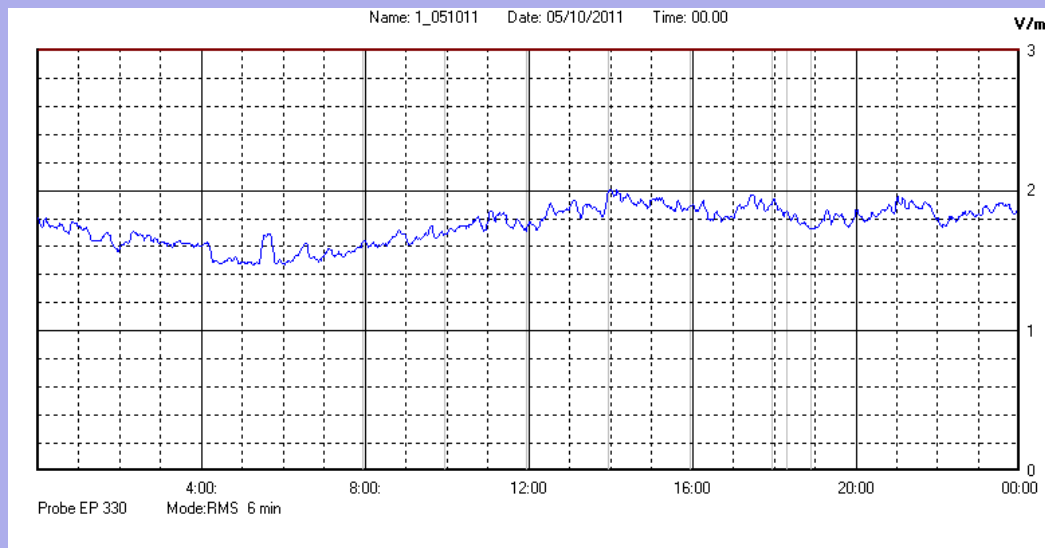

Ottobre 2011

Centralina	1 CORDENONS
Comune	Cordenons
Indirizzo	Via Cervel, 68
Descrizione	casa di riposo
Data misura	05/10/2011

RISULTATO MISURAZIONE

Il parametro misurato è il campo elettrico (E) e la sua unità di misura è il Volt/metro (V/m). In tabella si riporta il valore medio massimo (Emax) riferito a un intervallo di tempo di 6 minuti; l'andamento della linea blu descrive l'evoluzione del campo elettromagnetico nell'arco dell'intero giorno. Nell'asse delle ascisse sono riportate le ore del giorno monitorato, nelle ordinate il valore di campo elettromagnetico misurato in V/m.

Il valore limite di attenzione è fissato per legge (D.P.C.M. 08 luglio 2003) a 6,00 V/m.

VALORE MEDIO = 1,7 V/m
VALORE MASSIMO = 2,01 V/m