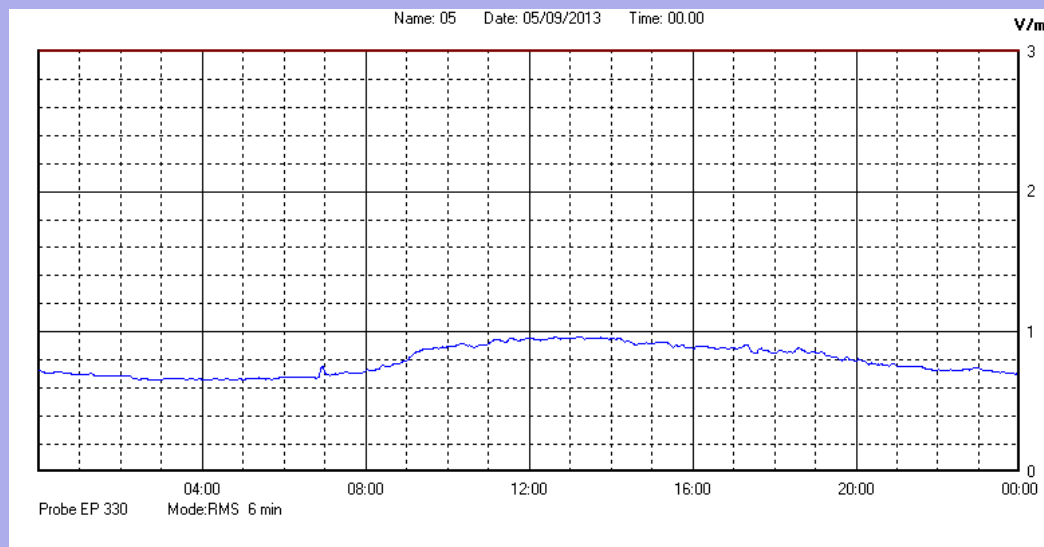

Settembre 2013

Centralina	1 CORDENONS
Comune	Cordenons
Indirizzo	Via Cervel, 68
Descrizione	Casa di riposo
Data misura	05/09/2013

RISULTATO MISURAZIONE

Il parametro misurato è il campo elettrico (E) e la sua unità di misura è il Volt/metro (V/m). In tabella si riporta il valore medio massimo (Emax) riferito a un intervallo di tempo di 6 minuti; l'andamento della linea blu descrive l'evoluzione del campo elettromagnetico nell'arco dell'intero giorno. Nell'asse delle ascisse sono riportate le ore del giorno monitorato, nelle ordinate il valore di campo elettromagnetico misurato in V/m.

Il valore limite di attenzione è fissato per legge (D.P.C.M. 08 luglio 2003) a 6,00 V/m.

VALORE MEDIO = 0,8 V/m
VALORE MASSIMO = 0,97 V/m