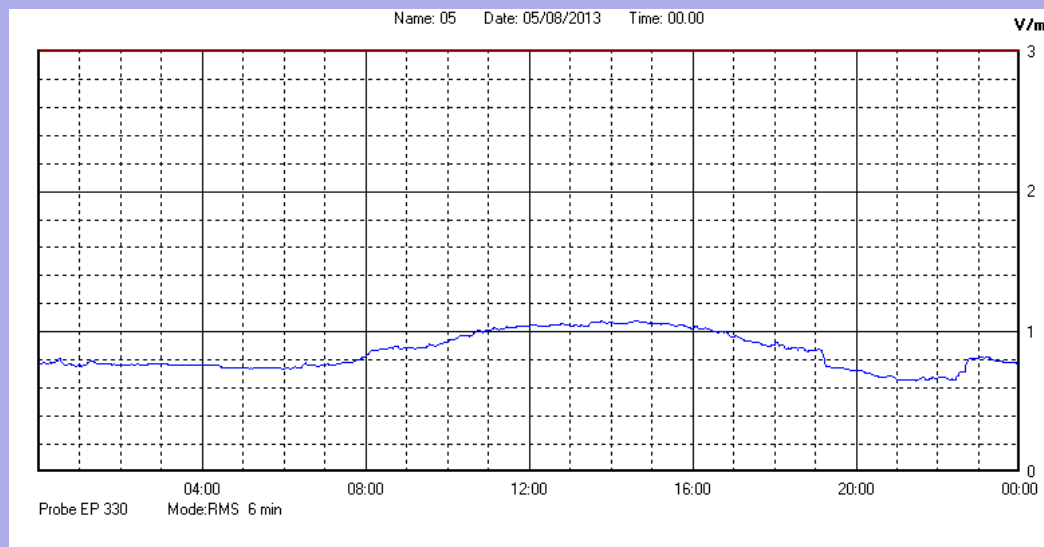

Agosto 2013

Centralina	1 CORDENONS
Comune	Cordenons
Indirizzo	Via Cervel, 68
Descrizione	Casa di riposo
Data misura	05/08/2013

RISULTATO MISURAZIONE

Il parametro misurato è il campo elettrico (E) e la sua unità di misura è il Volt/metro (V/m). In tabella si riporta il valore medio massimo (Emax) riferito a un intervallo di tempo di 6 minuti; l'andamento della linea blu descrive l'evoluzione del campo elettromagnetico nell'arco dell'intero giorno. Nell'asse delle ascisse sono riportate le ore del giorno monitorato, nelle ordinate il valore di campo elettromagnetico misurato in V/m.

Il valore limite di attenzione è fissato per legge (D.P.C.M. 08 luglio 2003) a 6,00 V/m.

VALORE MEDIO = 0,9 V/m
VALORE MASSIMO = 1,08 V/m