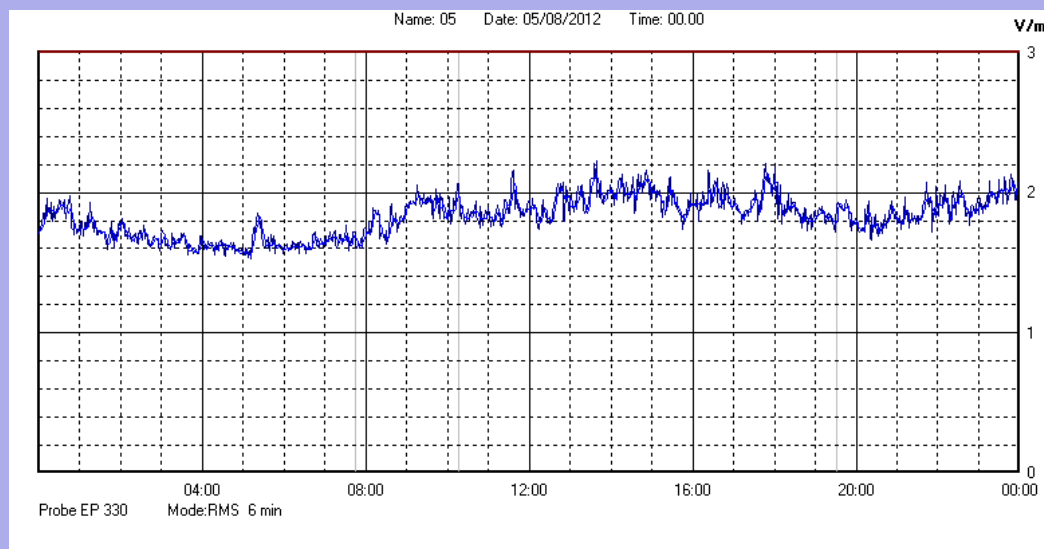

Agosto 2012

Centralina	1 CORDENONS
Comune	Cordenons
Indirizzo	Via Cervel, 68
Descrizione	Casa di riposo
Data misura	05/08/2012

RISULTATO MISURAZIONE

Il parametro misurato è il campo elettrico (E) e la sua unità di misura è il Volt/metro (V/m). In tabella si riporta il valore medio massimo (Emax) riferito a un intervallo di tempo di 6 minuti; l'andamento della linea blu descrive l'evoluzione del campo elettromagnetico nell'arco dell'intero giorno. Nell'asse delle ascisse sono riportate le ore del giorno monitorato, nelle ordinate il valore di campo elettromagnetico misurato in V/m.

Il valore limite di attenzione è fissato per legge (D.P.C.M. 08 luglio 2003) a 6,00 V/m.

VALORE MEDIO = 1,8 V/m
VALORE MASSIMO = 2,23 V/m