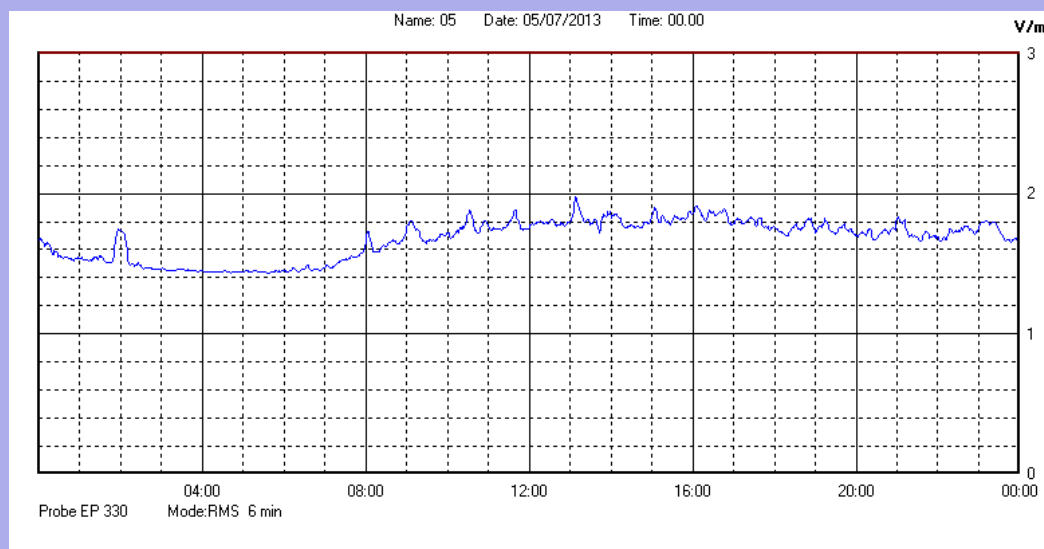

Luglio 2013

Centralina	1 CORDENONS
Comune	Cordenons
Indirizzo	Via Cervel, 68
Descrizione	Casa di riposo
Data misura	05/07/2013

RISULTATO MISURAZIONE

Il parametro misurato è il campo elettrico (E) e la sua unità di misura è il Volt/metro (V/m). In tabella si riporta il valore medio massimo (Emax) riferito a un intervallo di tempo di 6 minuti; l'andamento della linea blu descrive l'evoluzione del campo elettromagnetico nell'arco dell'intero giorno. Nell'asse delle ascisse sono riportate le ore del giorno monitorato, nelle ordinate il valore di campo elettromagnetico misurato in V/m.

Il valore limite di attenzione è fissato per legge (D.P.C.M. 08 luglio 2003) a 6,00 V/m.

VALORE MEDIO = 1,7 V/m
VALORE MASSIMO = 1,98 V/m