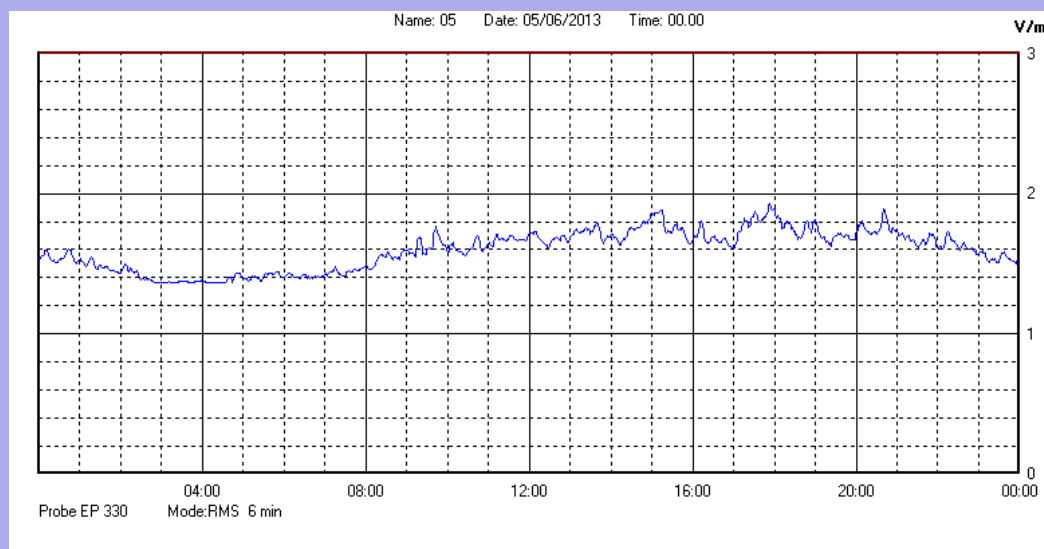

Giugno 2013

Centralina	1 CORDENONS
Comune	Cordenons
Indirizzo	Via Cervel, 68
Descrizione	Casa di riposo
Data misura	05/06/2013

RISULTATO MISURAZIONE

Il parametro misurato è il campo elettrico (E) e la sua unità di misura è il Volt/metro (V/m). In tabella si riporta il valore medio massimo (Emax) riferito a un intervallo di tempo di 6 minuti; l'andamento della linea blu descrive l'evoluzione del campo elettromagnetico nell'arco dell'intero giorno. Nell'asse delle ascisse sono riportate le ore del giorno monitorato, nelle ordinate il valore di campo elettromagnetico misurato in V/m.

Il valore limite di attenzione è fissato per legge (D.P.C.M. 08 luglio 2003) a 6,00 V/m.

VALORE MEDIO = 1,6 V/m
VALORE MASSIMO = 1,93 V/m