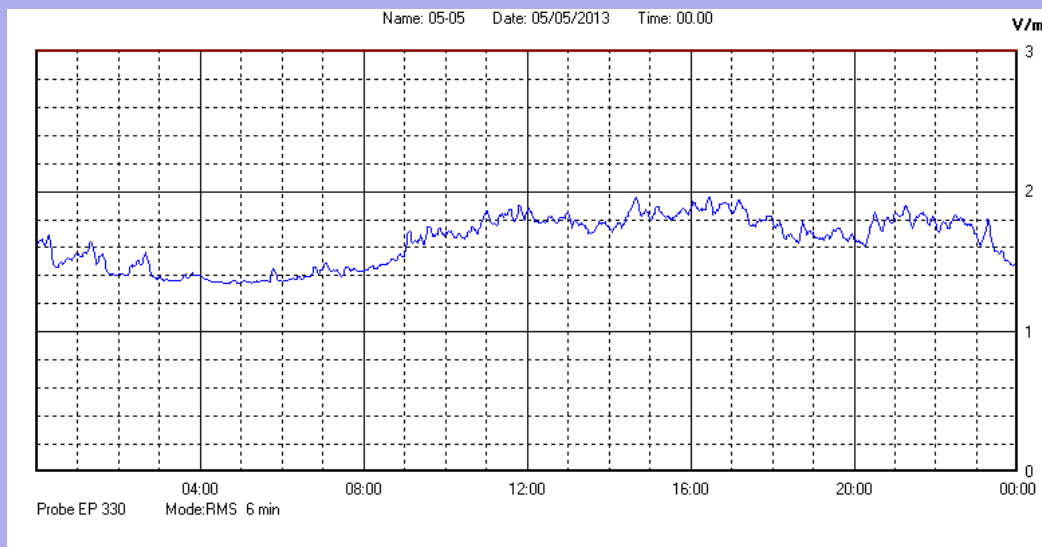

Maggio 2013

Centralina	1 CORDENONS
Comune	Cordenons
Indirizzo	Via Cervel, 68
Descrizione	Casa di riposo
Data misura	05/05/2013

RISULTATO MISURAZIONE

Il parametro misurato è il campo elettrico (E) e la sua unità di misura è il Volt/metro (V/m). In tabella si riporta il valore medio massimo (Emax) riferito a un intervallo di tempo di 6 minuti; l'andamento della linea blu descrive l'evoluzione del campo elettromagnetico nell'arco dell'intero giorno. Nell'asse delle ascisse sono riportate le ore del giorno monitorato, nelle ordinate il valore di campo elettromagnetico misurato in V/m.

Il valore limite di attenzione è fissato per legge (D.P.C.M. 08 luglio 2003) a 6,00 V/m.

VALORE MEDIO = 1,6 V/m
VALORE MASSIMO = 1,96 V/m