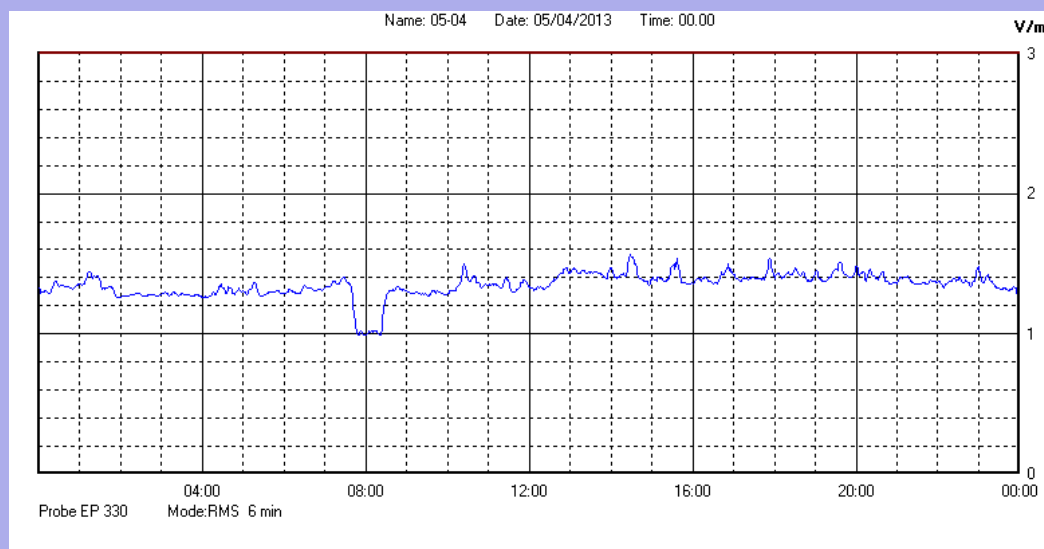

Aprile 2013

Centralina	1 CORDENONS
Comune	Cordenons
Indirizzo	Via Cervel, 68
Descrizione	Casa di riposo
Data misura	05/04/2013

RISULTATO MISURAZIONE

Il parametro misurato è il campo elettrico (E) e la sua unità di misura è il Volt/metro (V/m). In tabella si riporta il valore medio massimo (Emax) riferito a un intervallo di tempo di 6 minuti; l'andamento della linea blu descrive l'evoluzione del campo elettromagnetico nell'arco dell'intero giorno. Nell'asse delle ascisse sono riportate le ore del giorno monitorato, nelle ordinate il valore di campo elettromagnetico misurato in V/m.

Il valore limite di attenzione è fissato per legge (D.P.C.M. 08 luglio 2003) a 6,00 V/m.

VALORE MEDIO = 1,3 V/m
VALORE MASSIMO = 1,57 V/m