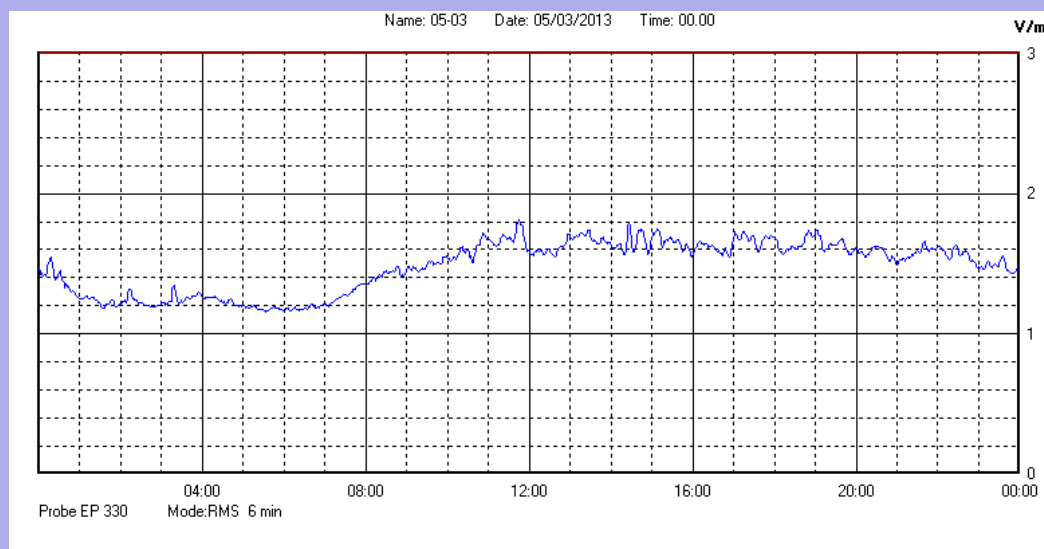

Marzo 2013

Centralina	1 CORDENONS
Comune	Cordenons
Indirizzo	Via Cervel, 68
Descrizione	Casa di riposo
Data misura	05/03/2013

RISULTATO MISURAZIONE

Il parametro misurato è il campo elettrico (E) e la sua unità di misura è il Volt/metro (V/m). In tabella si riporta il valore medio massimo (Emax) riferito a un intervallo di tempo di 6 minuti; l'andamento della linea blu descrive l'evoluzione del campo elettromagnetico nell'arco dell'intero giorno. Nell'asse delle ascisse sono riportate le ore del giorno monitorato, nelle ordinate il valore di campo elettromagnetico misurato in V/m.

Il valore limite di attenzione è fissato per legge (D.P.C.M. 08 luglio 2003) a 6,00 V/m.

VALORE MEDIO = 1,5 V/m
VALORE MASSIMO = 1,81 V/m