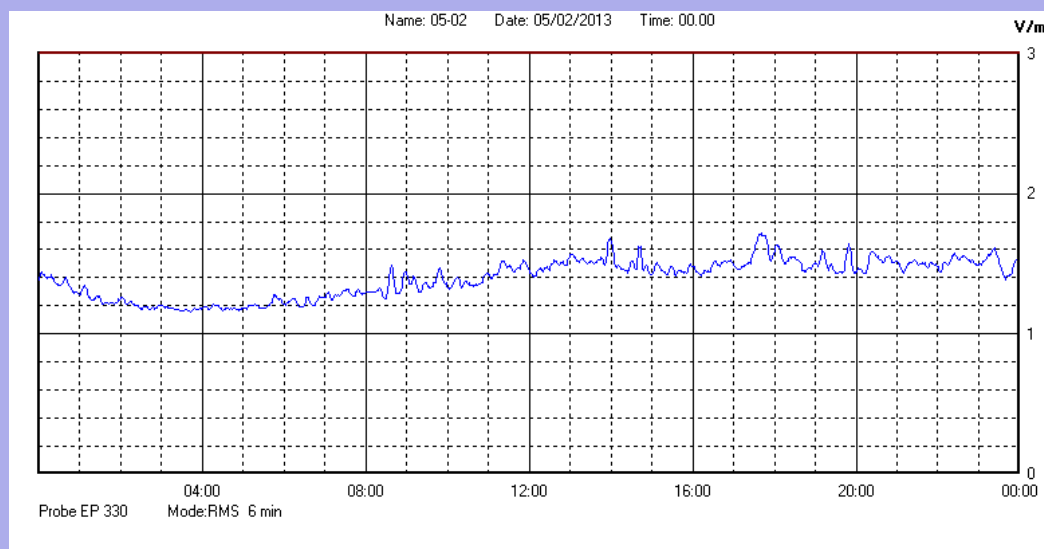

Febbraio 2013

Centralina	1 CORDENONS
Comune	Cordenons
Indirizzo	Via Cervel, 68
Descrizione	Casa di riposo
Data misura	05/02/2013

RISULTATO MISURAZIONE

Il parametro misurato è il campo elettrico (E) e la sua unità di misura è il Volt/metro (V/m). In tabella si riporta il valore medio massimo (Emax) riferito a un intervallo di tempo di 6 minuti; l'andamento della linea blu descrive l'evoluzione del campo elettromagnetico nell'arco dell'intero giorno. Nell'asse delle ascisse sono riportate le ore del giorno monitorato, nelle ordinate il valore di campo elettromagnetico misurato in V/m.

Il valore limite di attenzione è fissato per legge (D.P.C.M. 08 luglio 2003) a 6,00 V/m.

VALORE MEDIO = 1,4 V/m
VALORE MASSIMO = 1,72 V/m