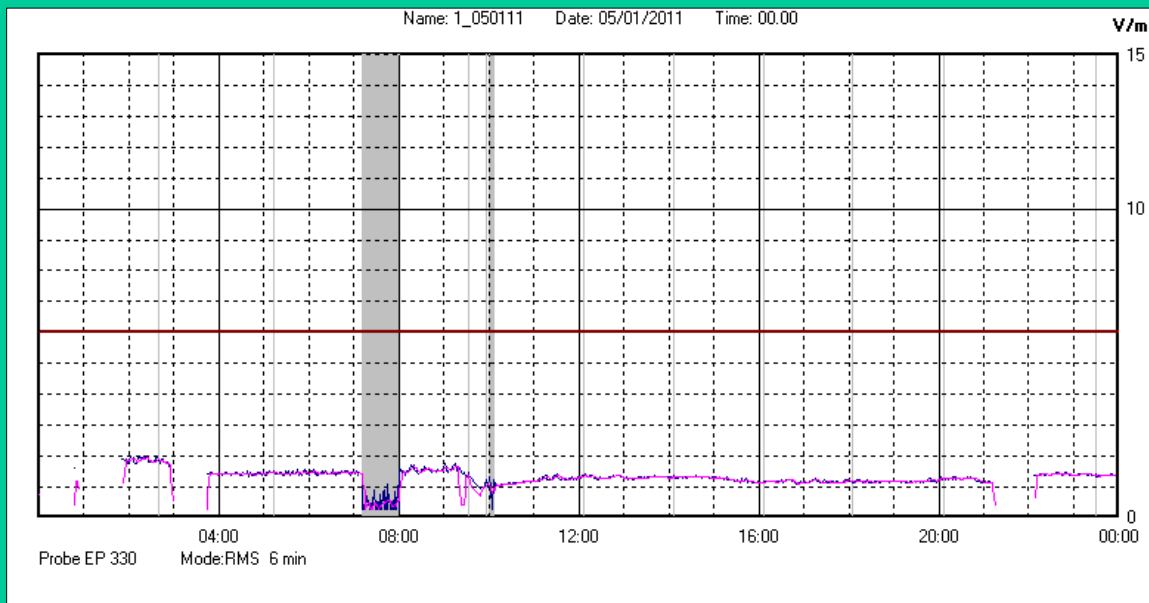

Gennaio 2011

Centralina	1 CORDENONS
Comune	Cordenons
Indirizzo	Via Cervel
Descrizione	Casa di riposo
Data misura	05/01/2011

RISULTATO MISURAZIONE

Il parametro misurato è il campo elettrico (E) e la sua unità di misura è il Volt/metro (V/m). In tabella si riporta il valore medio massimo (Emax) riferito a un intervallo di tempo di 6 minuti; l'andamento della linea blu descrive l'evoluzione del campo elettromagnetico nell'arco dell'intera settimana. Nell'asse delle ascisse sono riportati i giorni, nelle ordinate il valore di campo elettromagnetico misurato in V/m.

Il valore limite di attenzione è fissato per legge (D.P.C.M. 08 luglio 2003) a 6,00 V/m.

VALORE MEDIO = 1.30 V/m
VALORE MASSIMO = 1.90 V/m