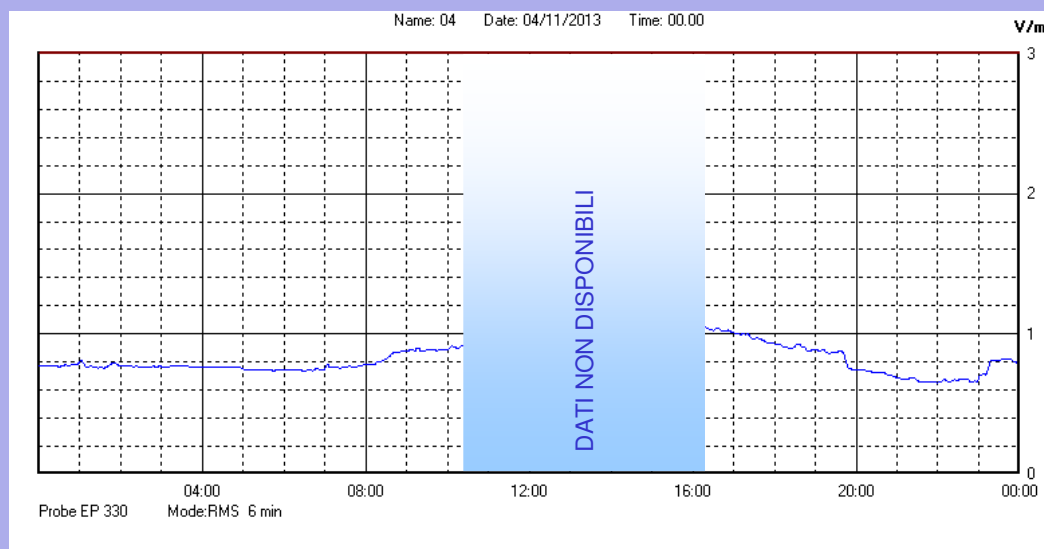

Novembre 2013

Centralina	1 CORDENONS
Comune	Cordenons
Indirizzo	Via Cervel, 68
Descrizione	Casa di riposo
Data misura	04/11/2013

RISULTATO MISURAZIONE

Il parametro misurato è il campo elettrico (E) e la sua unità di misura è il Volt/metro (V/m). In tabella si riporta il valore medio massimo (Emax) riferito a un intervallo di tempo di 6 minuti; l'andamento della linea blu descrive l'evoluzione del campo elettromagnetico nell'arco dell'intero giorno. Nell'asse delle ascisse sono riportate le ore del giorno monitorato, nelle ordinate il valore di campo elettromagnetico misurato in V/m.

Il valore limite di attenzione è fissato per legge (D.P.C.M. 08 luglio 2003) a 6,00 V/m.

VALORE MEDIO = 0,8 V/m
VALORE MASSIMO = 1,05 V/m