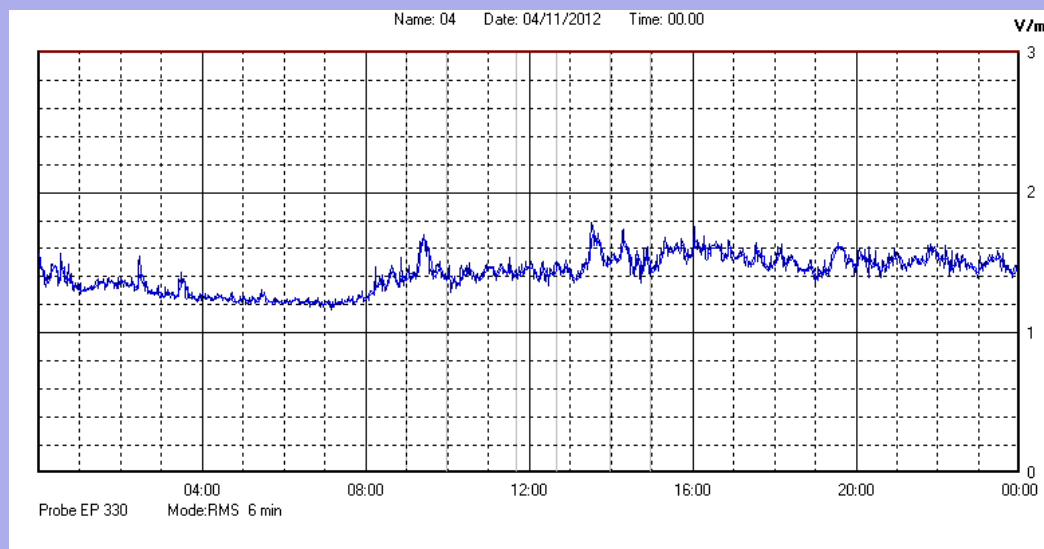

Novembre 2012

Centralina	1 CORDENONS
Comune	Cordenons
Indirizzo	Via Cervel, 68
Descrizione	Casa di riposo
Data misura	04/11/2012

RISULTATO MISURAZIONE

Il parametro misurato è il campo elettrico (E) e la sua unità di misura è il Volt/metro (V/m). In tabella si riporta il valore medio massimo (Emax) riferito a un intervallo di tempo di 6 minuti; l'andamento della linea blu descrive l'evoluzione del campo elettromagnetico nell'arco dell'intero giorno. Nell'asse delle ascisse sono riportate le ore del giorno monitorato, nelle ordinate il valore di campo elettromagnetico misurato in V/m.

Il valore limite di attenzione è fissato per legge (D.P.C.M. 08 luglio 2003) a 6,00 V/m.

VALORE MEDIO = 1,4 V/m
VALORE MASSIMO = 1,79 V/m