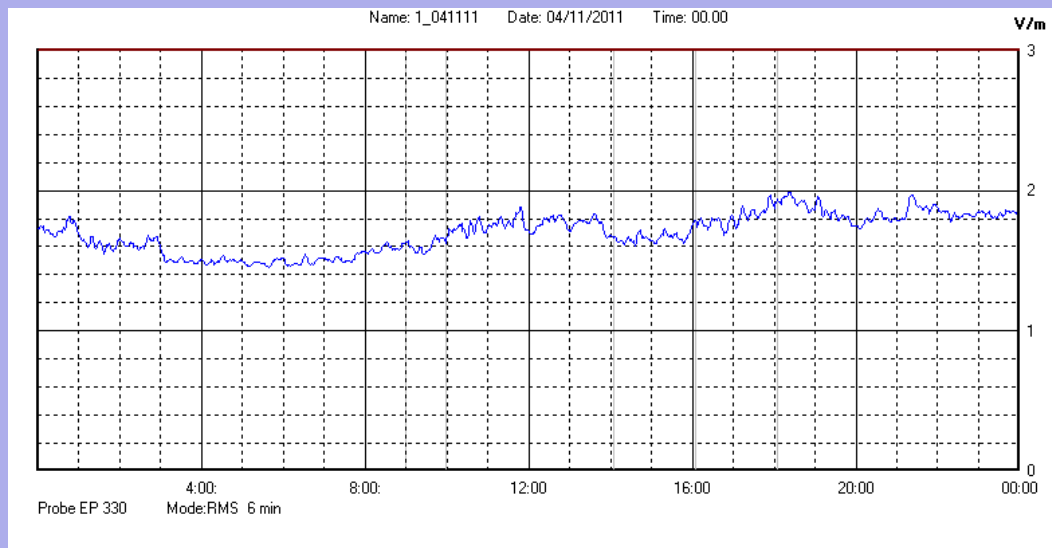

Novembre 2011

Centralina	1 CORDENONS
Comune	Cordenons
Indirizzo	Via Cervel, 68
Descrizione	casa di riposo
Data misura	04/11/2011

RISULTATO MISURAZIONE

Il parametro misurato è il campo elettrico (E) e la sua unità di misura è il Volt/metro (V/m). In tabella si riporta il valore medio massimo (Emax) riferito a un intervallo di tempo di 6 minuti; l'andamento della linea blu descrive l'evoluzione del campo elettromagnetico nell'arco dell'intero giorno. Nell'asse delle ascisse sono riportate le ore del giorno monitorato, nelle ordinate il valore di campo elettromagnetico misurato in V/m.

Il valore limite di attenzione è fissato per legge (D.P.C.M. 08 luglio 2003) a 6,00 V/m.

VALORE MEDIO = 1,73 V/m
VALORE MASSIMO = 1,99 V/m