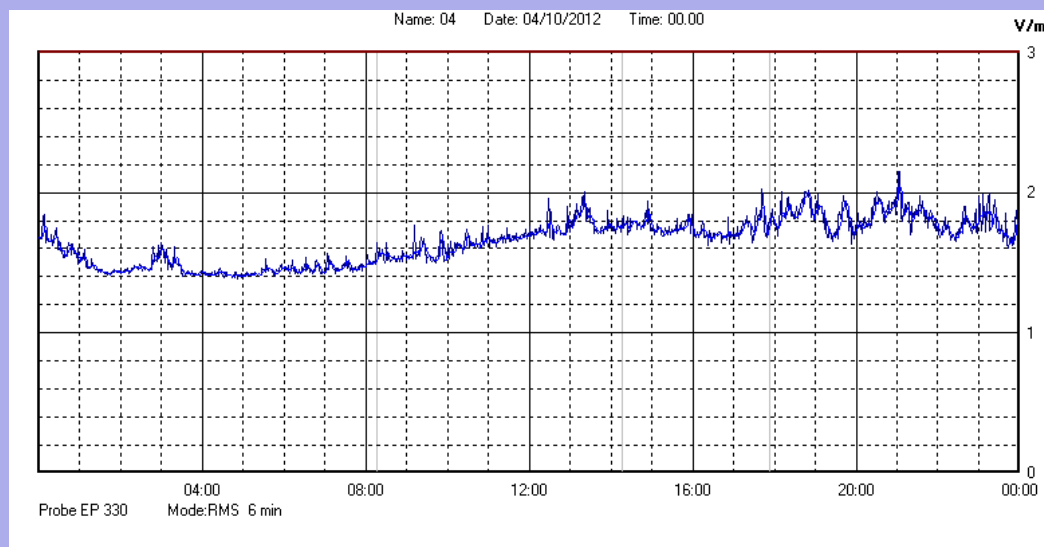

Ottobre 2012

Centralina	1 CORDENONS
Comune	Cordenons
Indirizzo	Via Cervel, 68
Descrizione	Casa di riposo
Data misura	04/10/2012

RISULTATO MISURAZIONE

Il parametro misurato è il campo elettrico (E) e la sua unità di misura è il Volt/metro (V/m). In tabella si riporta il valore medio massimo (Emax) riferito a un intervallo di tempo di 6 minuti; l'andamento della linea blu descrive l'evoluzione del campo elettromagnetico nell'arco dell'intero giorno. Nell'asse delle ascisse sono riportate le ore del giorno monitorato, nelle ordinate il valore di campo elettromagnetico misurato in V/m.

Il valore limite di attenzione è fissato per legge (D.P.C.M. 08 luglio 2003) a 6,00 V/m.

VALORE MEDIO = 1,6 V/m
VALORE MASSIMO = 2,15 V/m