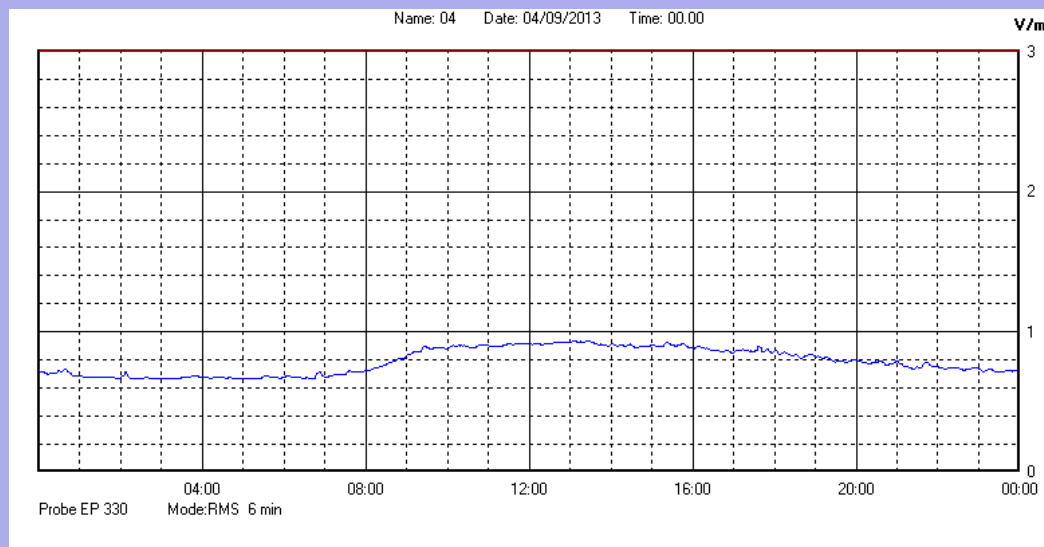

Settembre 2013

Centralina	1 CORDENONS
Comune	Cordenons
Indirizzo	Via Cervel, 68
Descrizione	Casa di riposo
Data misura	04/09/2013

RISULTATO MISURAZIONE

Il parametro misurato è il campo elettrico (E) e la sua unità di misura è il Volt/metro (V/m). In tabella si riporta il valore medio massimo (Emax) riferito a un intervallo di tempo di 6 minuti; l'andamento della linea blu descrive l'evoluzione del campo elettromagnetico nell'arco dell'intero giorno. Nell'asse delle ascisse sono riportate le ore del giorno monitorato, nelle ordinate il valore di campo elettromagnetico misurato in V/m.

Il valore limite di attenzione è fissato per legge (D.P.C.M. 08 luglio 2003) a 6,00 V/m.

VALORE MEDIO = 0,8 V/m
VALORE MASSIMO = 0,94 V/m