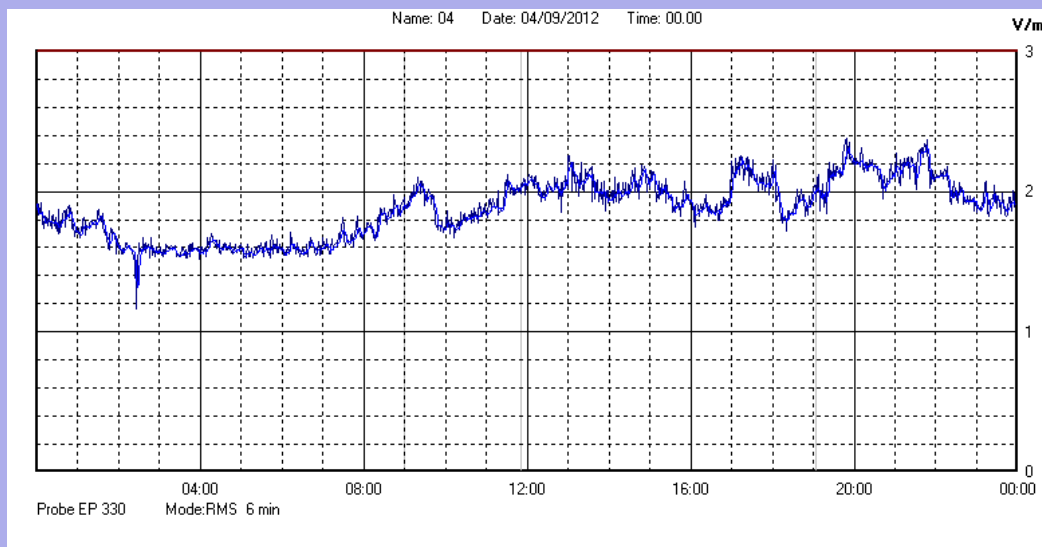

Settembre 2012

Centralina	1 CORDENONS
Comune	Cordenons
Indirizzo	Via Cervel, 68
Descrizione	casa di riposo
Data misura	04/09/2012

RISULTATO MISURAZIONE

Il parametro misurato è il campo elettrico (E) e la sua unità di misura è il Volt/metro (V/m). In tabella si riporta il valore medio massimo (Emax) riferito a un intervallo di tempo di 6 minuti; l'andamento della linea blu descrive l'evoluzione del campo elettromagnetico nell'arco dell'intero giorno. Nell'asse delle ascisse sono riportate le ore del giorno monitorato, nelle ordinate il valore di campo elettromagnetico misurato in V/m.

Il valore limite di attenzione è fissato per legge (D.P.C.M. 08 luglio 2003) a 6,00 V/m.

VALORE MEDIO = 1,8 V/m
VALORE MASSIMO = 2,38 V/m