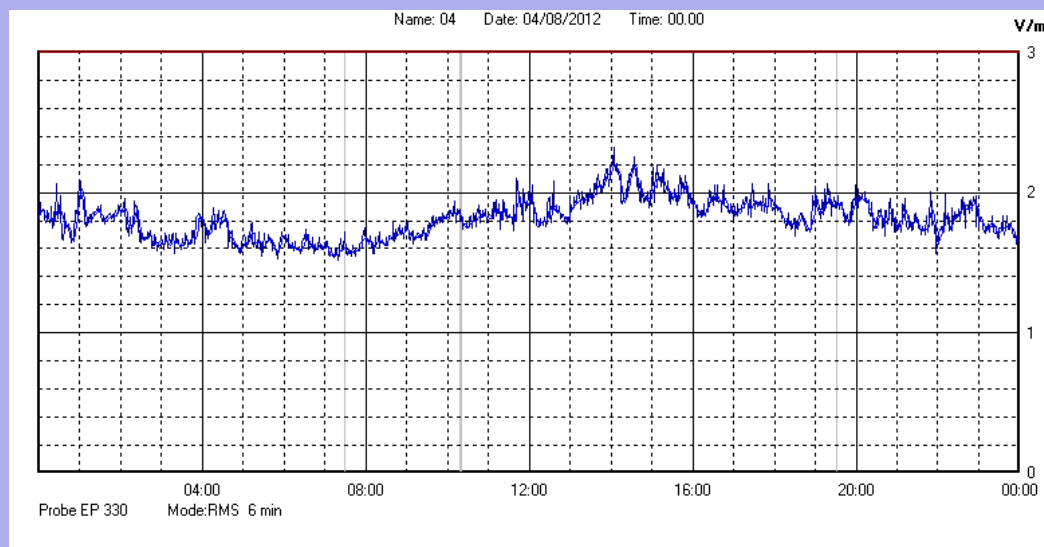

Agosto 2012

Centralina	1 CORDENONS
Comune	Cordenons
Indirizzo	Via Cervel, 68
Descrizione	Casa di riposo
Data misura	04/08/2012

RISULTATO MISURAZIONE

Il parametro misurato è il campo elettrico (E) e la sua unità di misura è il Volt/metro (V/m). In tabella si riporta il valore medio massimo (Emax) riferito a un intervallo di tempo di 6 minuti; l'andamento della linea blu descrive l'evoluzione del campo elettromagnetico nell'arco dell'intero giorno. Nell'asse delle ascisse sono riportate le ore del giorno monitorato, nelle ordinate il valore di campo elettromagnetico misurato in V/m.

Il valore limite di attenzione è fissato per legge (D.P.C.M. 08 luglio 2003) a 6,00 V/m.

VALORE MEDIO = 1,8 V/m
VALORE MASSIMO = 2,32 V/m