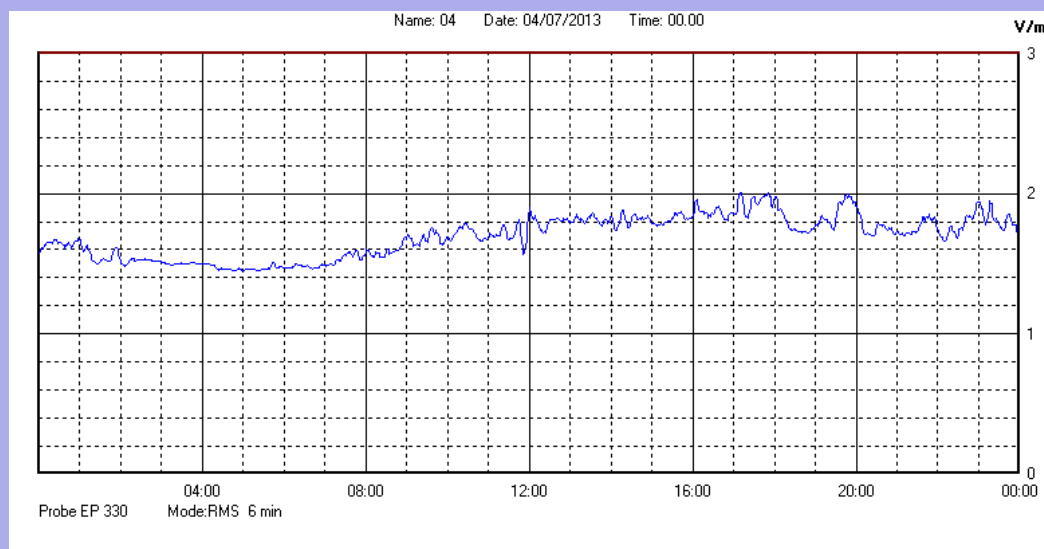

Luglio 2013

Centralina	1 CORDENONS
Comune	Cordenons
Indirizzo	Via Cervel, 68
Descrizione	Casa di riposo
Data misura	04/07/2013

RISULTATO MISURAZIONE

Il parametro misurato è il campo elettrico (E) e la sua unità di misura è il Volt/metro (V/m). In tabella si riporta il valore medio massimo (Emax) riferito a un intervallo di tempo di 6 minuti; l'andamento della linea blu descrive l'evoluzione del campo elettromagnetico nell'arco dell'intero giorno. Nell'asse delle ascisse sono riportate le ore del giorno monitorato, nelle ordinate il valore di campo elettromagnetico misurato in V/m.

Il valore limite di attenzione è fissato per legge (D.P.C.M. 08 luglio 2003) a 6,00 V/m.

VALORE MEDIO = 1,7 V/m
VALORE MASSIMO = 2,01 V/m