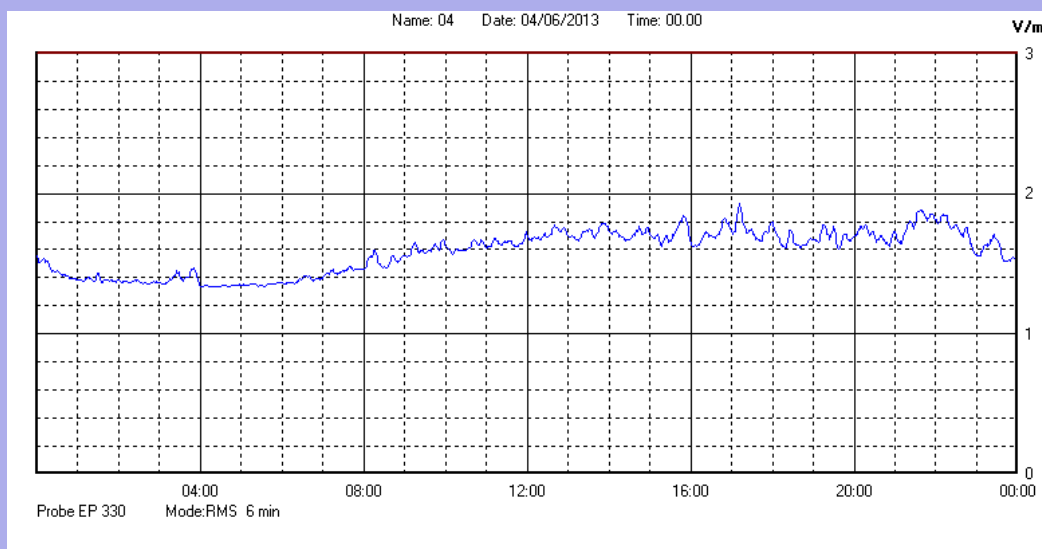

Giugno 2013

Centralina	1 CORDENONS
Comune	Cordenons
Indirizzo	Via Cervel, 68
Descrizione	Casa di riposo
Data misura	04/06/2013

RISULTATO MISURAZIONE

Il parametro misurato è il campo elettrico (E) e la sua unità di misura è il Volt/metro (V/m). In tabella si riporta il valore medio massimo (Emax) riferito a un intervallo di tempo di 6 minuti; l'andamento della linea blu descrive l'evoluzione del campo elettromagnetico nell'arco dell'intero giorno. Nell'asse delle ascisse sono riportate le ore del giorno monitorato, nelle ordinate il valore di campo elettromagnetico misurato in V/m.

Il valore limite di attenzione è fissato per legge (D.P.C.M. 08 luglio 2003) a 6,00 V/m.

VALORE MEDIO = 1,6 V/m
VALORE MASSIMO = 1,93 V/m