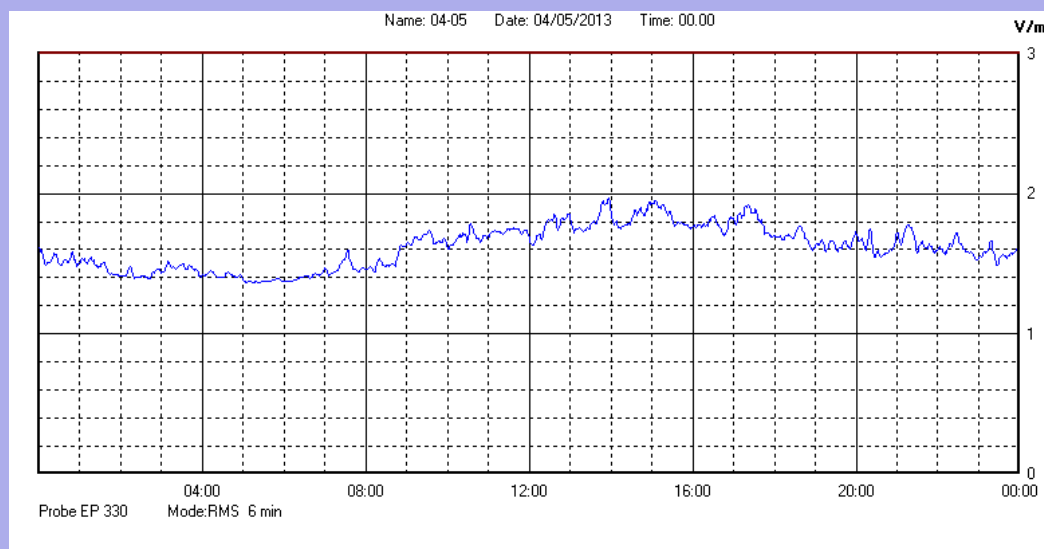

Maggio 2013

Centralina	1 CORDENONS
Comune	Cordenons
Indirizzo	Via Cervel, 68
Descrizione	Casa di riposo
Data misura	04/05/2013

RISULTATO MISURAZIONE

Il parametro misurato è il campo elettrico (E) e la sua unità di misura è il Volt/metro (V/m). In tabella si riporta il valore medio massimo (Emax) riferito a un intervallo di tempo di 6 minuti; l'andamento della linea blu descrive l'evoluzione del campo elettromagnetico nell'arco dell'intero giorno. Nell'asse delle ascisse sono riportate le ore del giorno monitorato, nelle ordinate il valore di campo elettromagnetico misurato in V/m.

Il valore limite di attenzione è fissato per legge (D.P.C.M. 08 luglio 2003) a 6,00 V/m.

VALORE MEDIO = 1,6 V/m
VALORE MASSIMO = 1,96 V/m