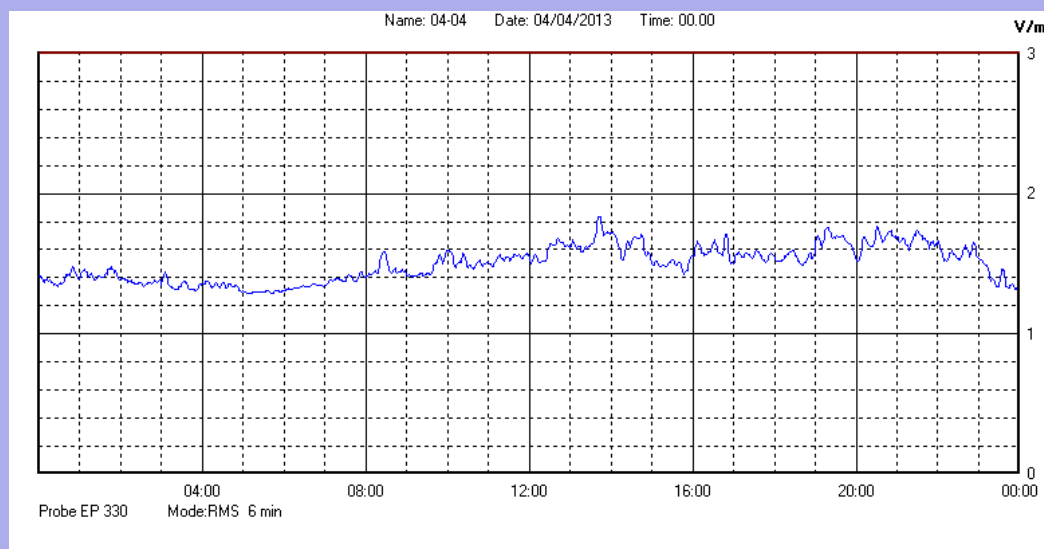

Aprile 2013

Centralina	1 CORDENONS
Comune	Cordenons
Indirizzo	Via Cervel, 68
Descrizione	Casa di riposo
Data misura	04/04/2013

RISULTATO MISURAZIONE

Il parametro misurato è il campo elettrico (E) e la sua unità di misura è il Volt/metro (V/m). In tabella si riporta il valore medio massimo (Emax) riferito a un intervallo di tempo di 6 minuti; l'andamento della linea blu descrive l'evoluzione del campo elettromagnetico nell'arco dell'intero giorno. Nell'asse delle ascisse sono riportate le ore del giorno monitorato, nelle ordinate il valore di campo elettromagnetico misurato in V/m.

Il valore limite di attenzione è fissato per legge (D.P.C.M. 08 luglio 2003) a 6,00 V/m.

VALORE MEDIO = 1,5 V/m
VALORE MASSIMO = 1,84 V/m