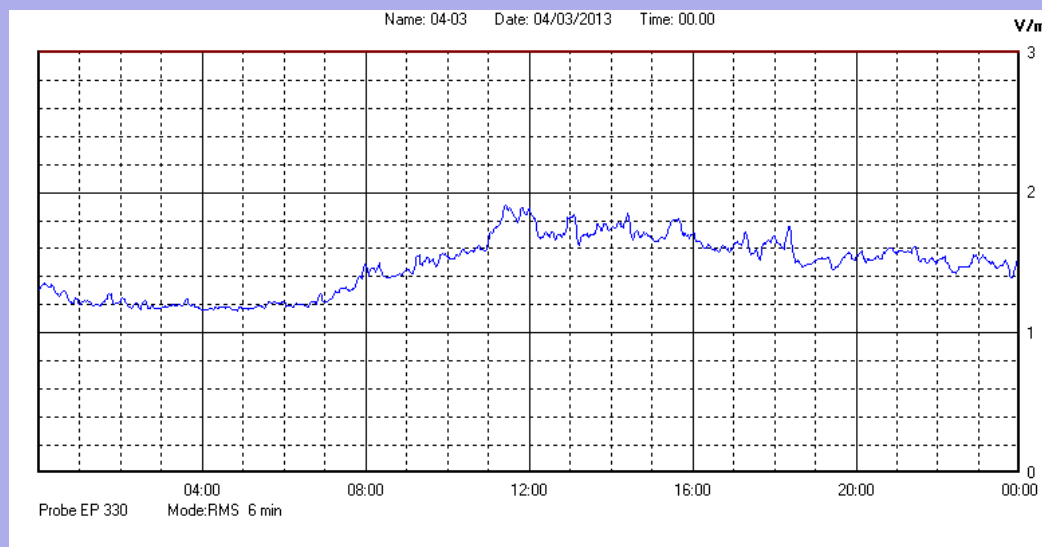

Marzo 2013

Centralina	1 CORDENONS
Comune	Cordenons
Indirizzo	Via Cervel, 68
Descrizione	Casa di riposo
Data misura	04/03/2013

RISULTATO MISURAZIONE

Il parametro misurato è il campo elettrico (E) e la sua unità di misura è il Volt/metro (V/m). In tabella si riporta il valore medio massimo (Emax) riferito a un intervallo di tempo di 6 minuti; l'andamento della linea blu descrive l'evoluzione del campo elettromagnetico nell'arco dell'intero giorno. Nell'asse delle ascisse sono riportate le ore del giorno monitorato, nelle ordinate il valore di campo elettromagnetico misurato in V/m.

Il valore limite di attenzione è fissato per legge (D.P.C.M. 08 luglio 2003) a 6,00 V/m.

VALORE MEDIO = 1,5 V/m
VALORE MASSIMO = 1,91 V/m