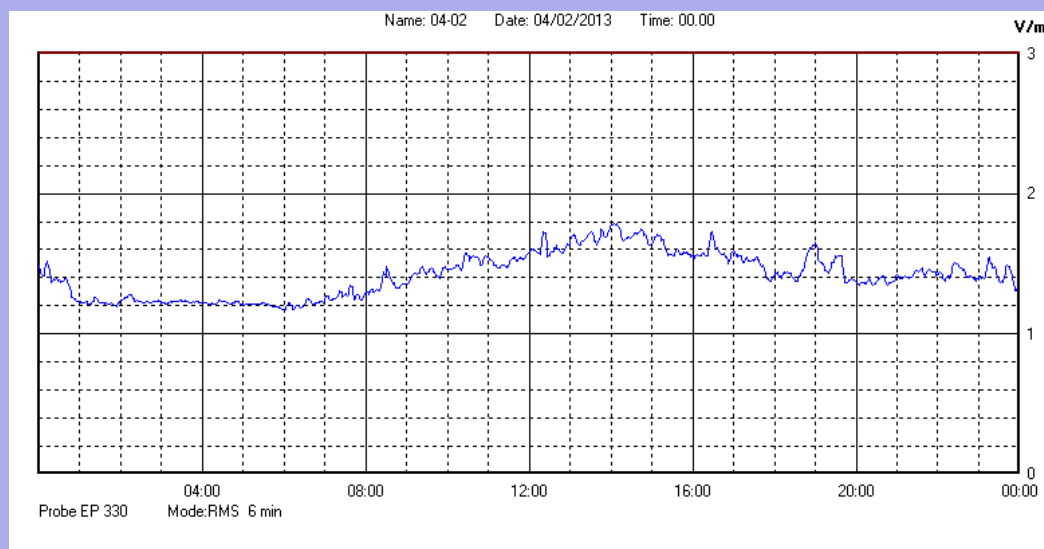

Febbraio 2013

Centralina	1 CORDENONS
Comune	Cordenons
Indirizzo	Via Cervel, 68
Descrizione	Casa di riposo
Data misura	04/02/2013

RISULTATO MISURAZIONE

Il parametro misurato è il campo elettrico (E) e la sua unità di misura è il Volt/metro (V/m). In tabella si riporta il valore medio massimo (Emax) riferito a un intervallo di tempo di 6 minuti; l'andamento della linea blu descrive l'evoluzione del campo elettromagnetico nell'arco dell'intero giorno. Nell'asse delle ascisse sono riportate le ore del giorno monitorato, nelle ordinate il valore di campo elettromagnetico misurato in V/m.

Il valore limite di attenzione è fissato per legge (D.P.C.M. 08 luglio 2003) a 6,00 V/m.

VALORE MEDIO = 1,4 V/m
VALORE MASSIMO = 1,79 V/m