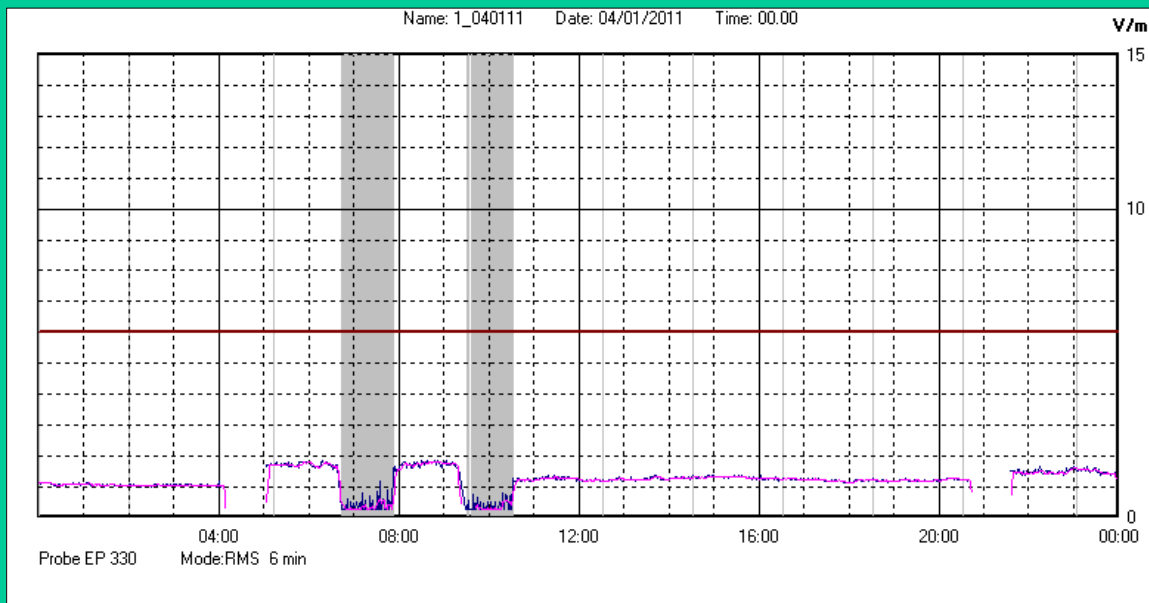

Gennaio 2011

Centralina	1 CORDENONS
Comune	Cordenons
Indirizzo	Via Cervel
Descrizione	Casa di riposo
Data misura	04/01/2011

RISULTATO MISURAZIONE

Il parametro misurato è il campo elettrico (E) e la sua unità di misura è il Volt/metro (V/m). In tabella si riporta il valore medio massimo (Emax) riferito a un intervallo di tempo di 6 minuti; l'andamento della linea blu descrive l'evoluzione del campo elettromagnetico nell'arco dell'intera settimana. Nell'asse delle ascisse sono riportati i giorni, nelle ordinate il valore di campo elettromagnetico misurato in V/m.

Il valore limite di attenzione è fissato per legge (D.P.C.M. 08 luglio 2003) a 6,00 V/m.

VALORE MEDIO = 1.20 V/m
VALORE MASSIMO = 1.80 V/m