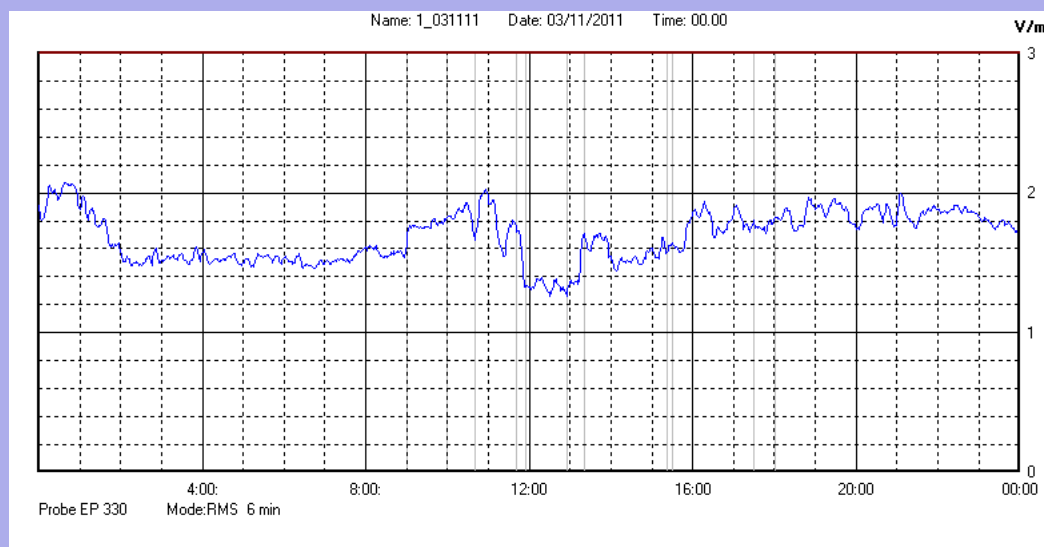

Novembre 2011

Centralina	1 CORDENONS
Comune	Cordenons
Indirizzo	Via Cervel, 68
Descrizione	casa di riposo
Data misura	03/11/2011

RISULTATO MISURAZIONE

Il parametro misurato è il campo elettrico (E) e la sua unità di misura è il Volt/metro (V/m). In tabella si riporta il valore medio massimo (Emax) riferito a un intervallo di tempo di 6 minuti; l'andamento della linea blu descrive l'evoluzione del campo elettromagnetico nell'arco dell'intero giorno. Nell'asse delle ascisse sono riportate le ore del giorno monitorato, nelle ordinate il valore di campo elettromagnetico misurato in V/m.

Il valore limite di attenzione è fissato per legge (D.P.C.M. 08 luglio 2003) a 6,00 V/m.

VALORE MEDIO = 1,73 V/m
VALORE MASSIMO = 2,07 V/m