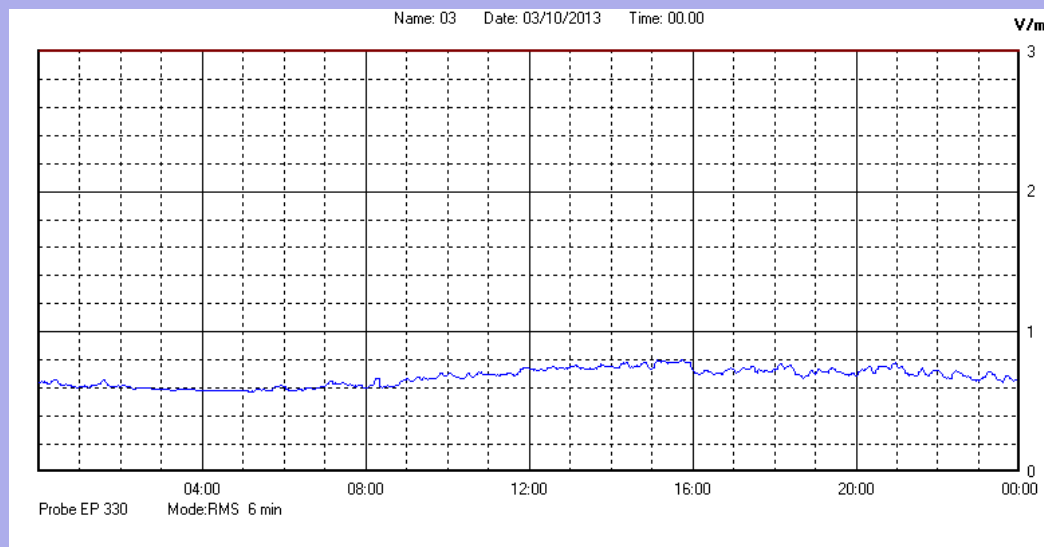

Ottobre 2013

Centralina	1 CORDENONS
Comune	Cordenons
Indirizzo	Via Cervel, 68
Descrizione	Casa di riposo
Data misura	03/10/2013

RISULTATO MISURAZIONE

Il parametro misurato è il campo elettrico (E) e la sua unità di misura è il Volt/metro (V/m). In tabella si riporta il valore medio massimo (Emax) riferito a un intervallo di tempo di 6 minuti; l'andamento della linea blu descrive l'evoluzione del campo elettromagnetico nell'arco dell'intero giorno. Nell'asse delle ascisse sono riportate le ore del giorno monitorato, nelle ordinate il valore di campo elettromagnetico misurato in V/m.

Il valore limite di attenzione è fissato per legge (D.P.C.M. 08 luglio 2003) a 6,00 V/m.

VALORE MEDIO = 0,7 V/m
VALORE MASSIMO = 0,90 V/m