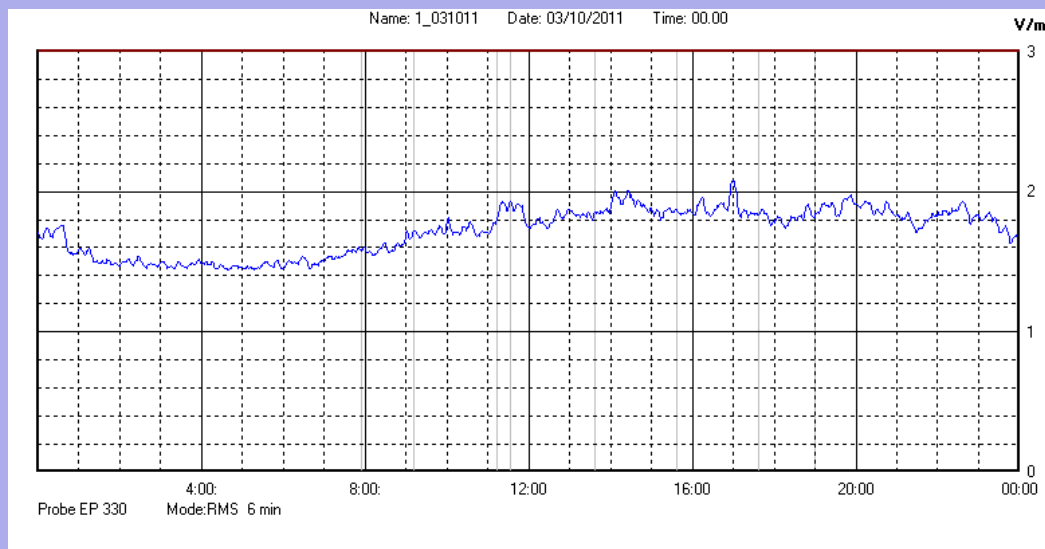

Ottobre 2011

Centralina	1 CORDENONS
Comune	Cordenons
Indirizzo	Via Cervel, 68
Descrizione	casa di riposo
Data misura	03/10/2011

RISULTATO MISURAZIONE

Il parametro misurato è il campo elettrico (E) e la sua unità di misura è il Volt/metro (V/m). In tabella si riporta il valore medio massimo (Emax) riferito a un intervallo di tempo di 6 minuti; l'andamento della linea blu descrive l'evoluzione del campo elettromagnetico nell'arco dell'intero giorno. Nell'asse delle ascisse sono riportate le ore del giorno monitorato, nelle ordinate il valore di campo elettromagnetico misurato in V/m.

Il valore limite di attenzione è fissato per legge (D.P.C.M. 08 luglio 2003) a 6,00 V/m.

VALORE MEDIO = 1,7 V/m
VALORE MASSIMO = 2,08 V/m