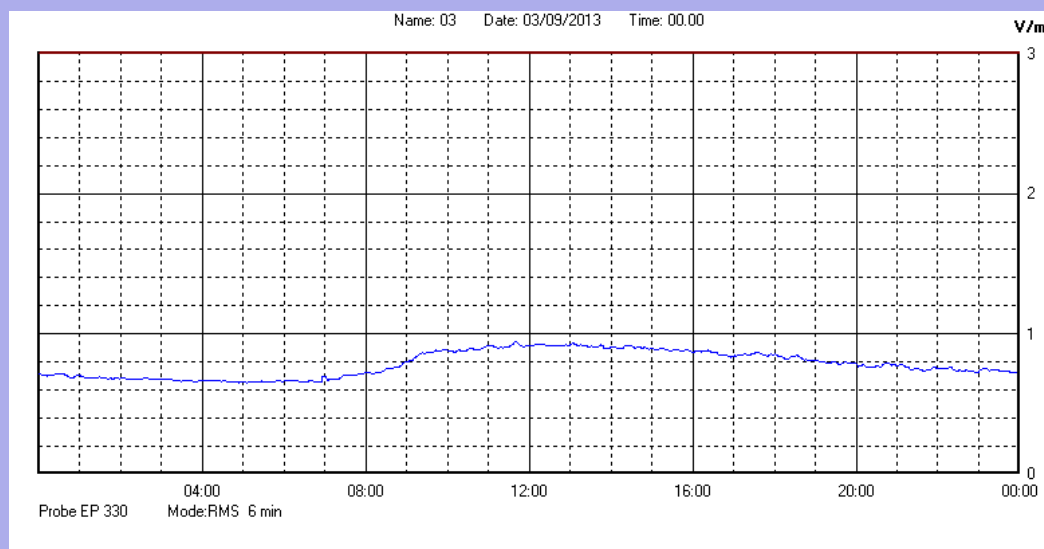

Settembre 2013

Centralina	1 CORDENONS
Comune	Cordenons
Indirizzo	Via Cervel, 68
Descrizione	Casa di riposo
Data misura	03/09/2013

RISULTATO MISURAZIONE

Il parametro misurato è il campo elettrico (E) e la sua unità di misura è il Volt/metro (V/m). In tabella si riporta il valore medio massimo (Emax) riferito a un intervallo di tempo di 6 minuti; l'andamento della linea blu descrive l'evoluzione del campo elettromagnetico nell'arco dell'intero giorno. Nell'asse delle ascisse sono riportate le ore del giorno monitorato, nelle ordinate il valore di campo elettromagnetico misurato in V/m.

Il valore limite di attenzione è fissato per legge (D.P.C.M. 08 luglio 2003) a 6,00 V/m.

VALORE MEDIO = 0,8 V/m
VALORE MASSIMO = 0,94 V/m