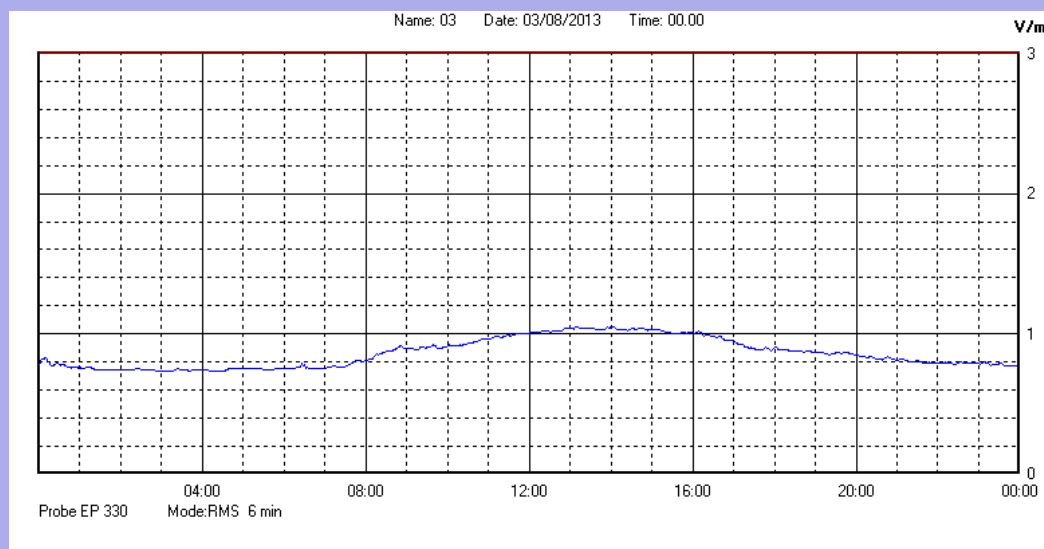

Agosto 2013

Centralina	1 CORDENONS
Comune	Cordenons
Indirizzo	Via Cervel, 68
Descrizione	Casa di riposo
Data misura	03/08/2013

RISULTATO MISURAZIONE

Il parametro misurato è il campo elettrico (E) e la sua unità di misura è il Volt/metro (V/m). In tabella si riporta il valore medio massimo (Emax) riferito a un intervallo di tempo di 6 minuti; l'andamento della linea blu descrive l'evoluzione del campo elettromagnetico nell'arco dell'intero giorno. Nell'asse delle ascisse sono riportate le ore del giorno monitorato, nelle ordinate il valore di campo elettromagnetico misurato in V/m.

Il valore limite di attenzione è fissato per legge (D.P.C.M. 08 luglio 2003) a 6,00 V/m.

VALORE MEDIO = 0,9 V/m
VALORE MASSIMO = 1,05 V/m