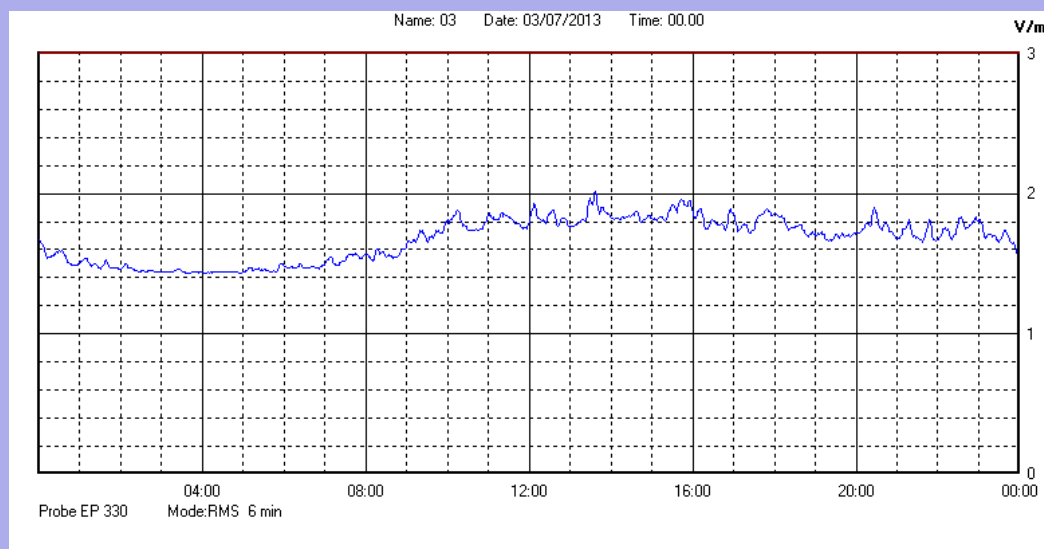

Luglio 2013

Centralina	1 CORDENONS
Comune	Cordenons
Indirizzo	Via Cervel, 68
Descrizione	Casa di riposo
Data misura	03/07/2013

RISULTATO MISURAZIONE

Il parametro misurato è il campo elettrico (E) e la sua unità di misura è il Volt/metro (V/m). In tabella si riporta il valore medio massimo (Emax) riferito a un intervallo di tempo di 6 minuti; l'andamento della linea blu descrive l'evoluzione del campo elettromagnetico nell'arco dell'intero giorno. Nell'asse delle ascisse sono riportate le ore del giorno monitorato, nelle ordinate il valore di campo elettromagnetico misurato in V/m.

Il valore limite di attenzione è fissato per legge (D.P.C.M. 08 luglio 2003) a 6,00 V/m.

VALORE MEDIO = 1,7 V/m
VALORE MASSIMO = 2,02 V/m